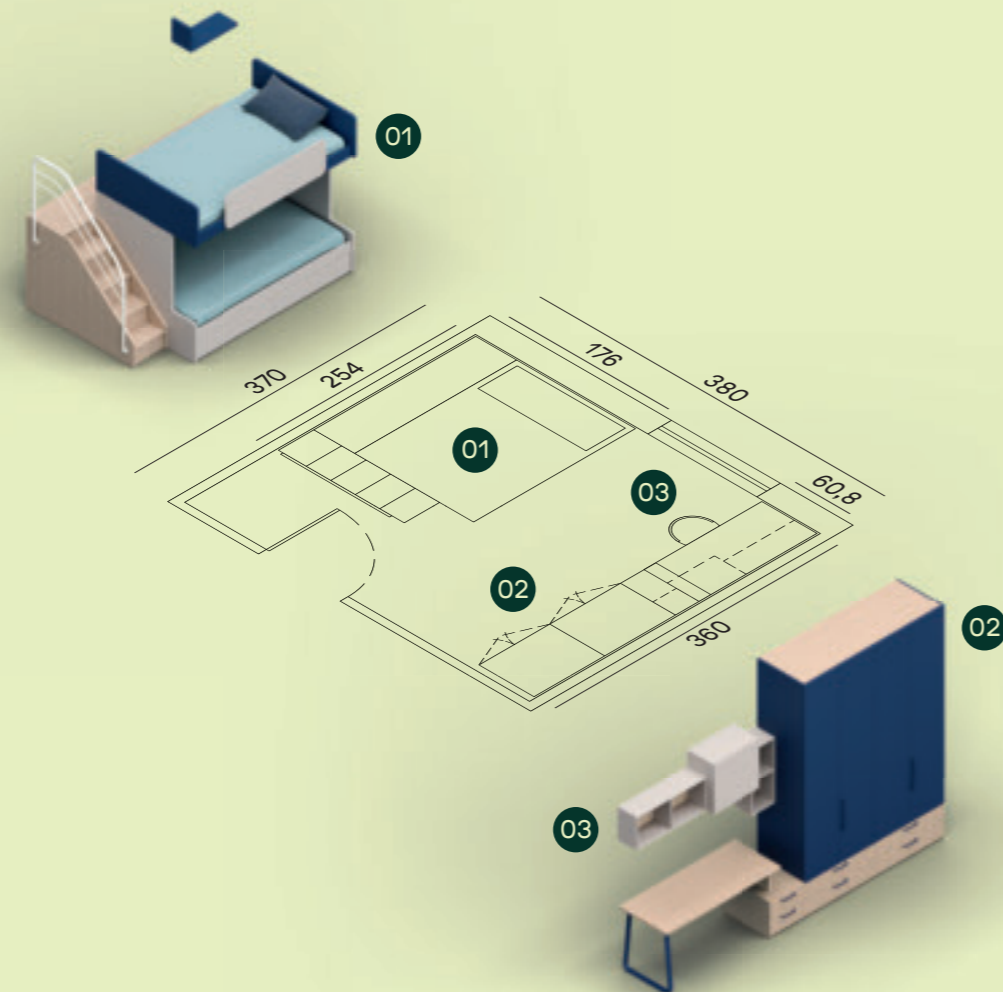

52

14MQ

Finiture / Finish

Interno / Carcase

- 01 Letto a castello Large L.120 / W.120 Large bunk bed
- 02 Armadio battente anta Liscia / Liscia hinged doors wardrobe
- 03 Scrivania T50, casellari Qubo e Box pensile / T50 desk, Qubo open elements and Box wall unit

Maniglia T21-T22 / T21-T22 handle

Protezione per scaletta laterale Maxi in finitura Bianco.
/ Protection for Maxi side ladder in Bianco finish.

FUN
TAS
TIC

Letto a castello Large in finitura Tortora e Oltremare con protezione Blog in finitura Tortora. Salita posteriore angolo con scaletta Maxi in finitura Materico Arena. / Large bunk bed in Tortora and Oltremare finish with Blog protection in Tortora finish. Corner rear access with Maxi ladder in Materico Arena finish.