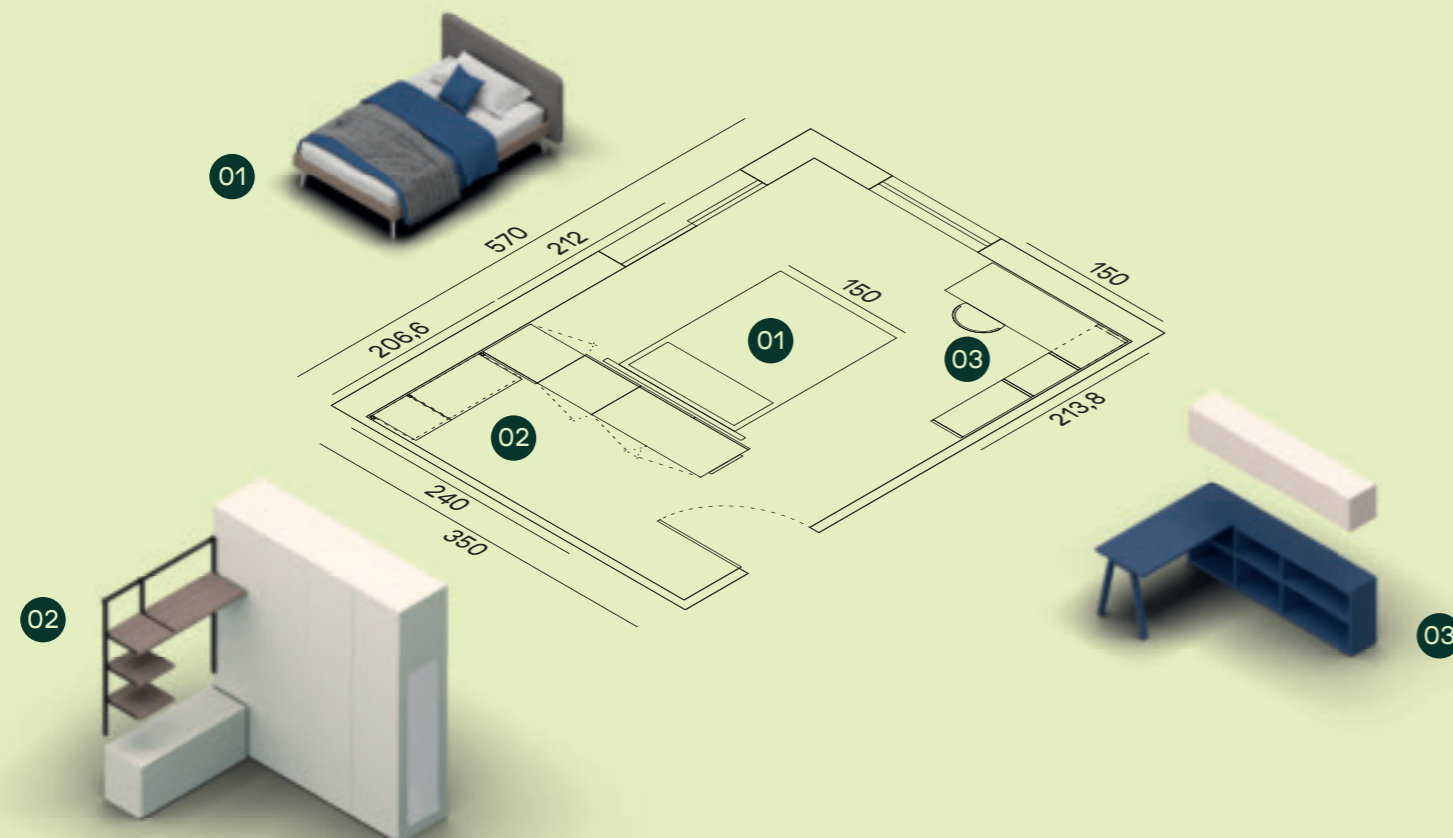

29

20MQ

Finiture / Finish

Interno / Carcase

- 01 Letto Flora L.120 / Flora bed W.120
- 02 Armadio battente Be-face, cabina Naked e basi a terra / Be-face wardrobe, Naked walk-in closet and floor standing units
- 03 Scrivitoio T50, libreria e Box pensili/ T50 desk, bookcase and Box wall units

Maniglia T23 - T24 - Push / T23 - T24 handle - Push-pull

Armadio battente Be-face in finitura Tortora con specchio appeso su fianco.
Letto Flora con testiera imbottita ecopelle Prestige E208, giroletto Alfa in finitura Materico Noce e piede Conico. / Be-face wardrobe in Tortora finish with mirror hanged on the side. Flora bed with upholstered headboard in Prestige E208 eco-leather, Alfa bed frame in Materico Noce finish and Conico foot.

Letto Flora con testiera imbottita ecopelle Prestige E208, giroletto Alfa in finitura Materico Noce e piede Conico. Armadio Be-face in finitura Tortora, vano a giorno con schiena in finitura Oltremare. Maniglia T23 -T24. / Flora bed with upholstered headboard in Prestige E208 eco-leather, Alfa bed frame in Materico Noce finish and Conico foot. Be-face wardrobe in Tortora finish, opened compartment with back panel in Oltremare finish. T23 - T24 handle.