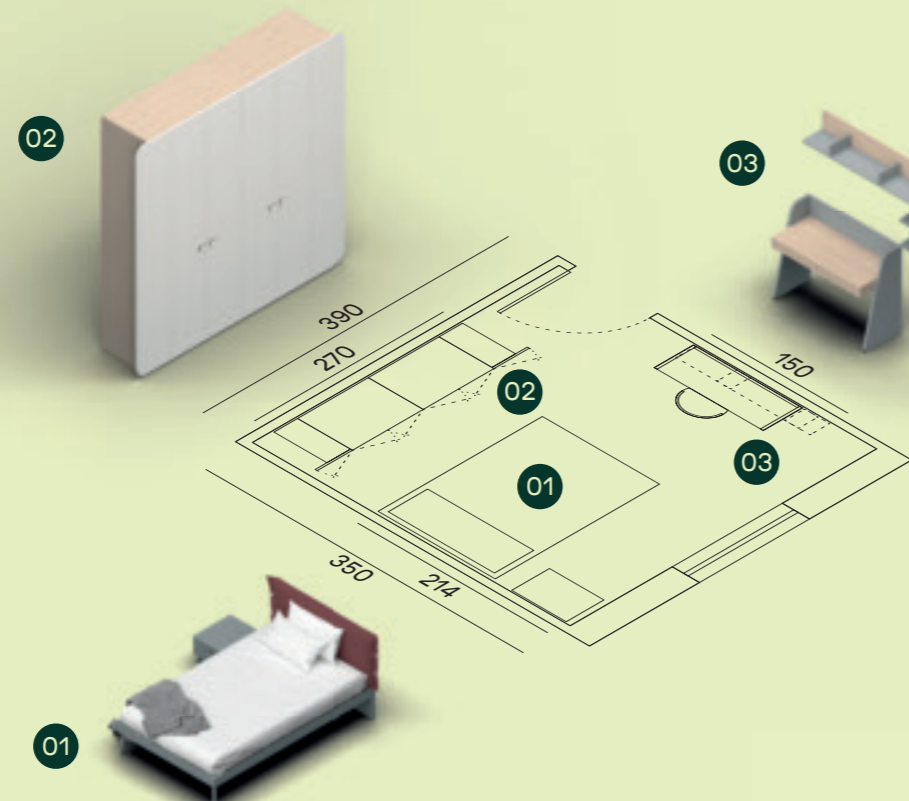

# 13

14MQ

Finiture / Finish

Interno / Carcase

- 01 Letto One L.120 con cuffia / One bed W.120 with upholstered cover
- 02 Armadio battente anta Liscia, colonne terminali con anta sagomata / Liscia hinged doors wardrobe, end columns with shaped door
- 03 Scrivania Vanity con cassetto, specchio Makeup e casellario Tuxon / Vanity desk with drawer, Makeup mirror and Tuxon open elements

Maniglia T10 - T11 / T10 - T11 handle

Scrivania Vanity in finitura Grigio con cassetto in finitura Materico Arena e specchio Makeup. / Vanity desk in Grigio finish with drawer in Materico Arena finish, Makeup mirror.

Letto One con giroletto Alfa e piede Conico in finitura Grigio, cuffia con bottoni in tessuto Dafne DA25. Comodino con piede Conico in finitura Grigio. / One bed with Alfa bed frame and Conico foot in Grigio finish, upholstered cover with buttons in Dafne DA25 fabric. Bedside table with Conico foot in Grigio finish.