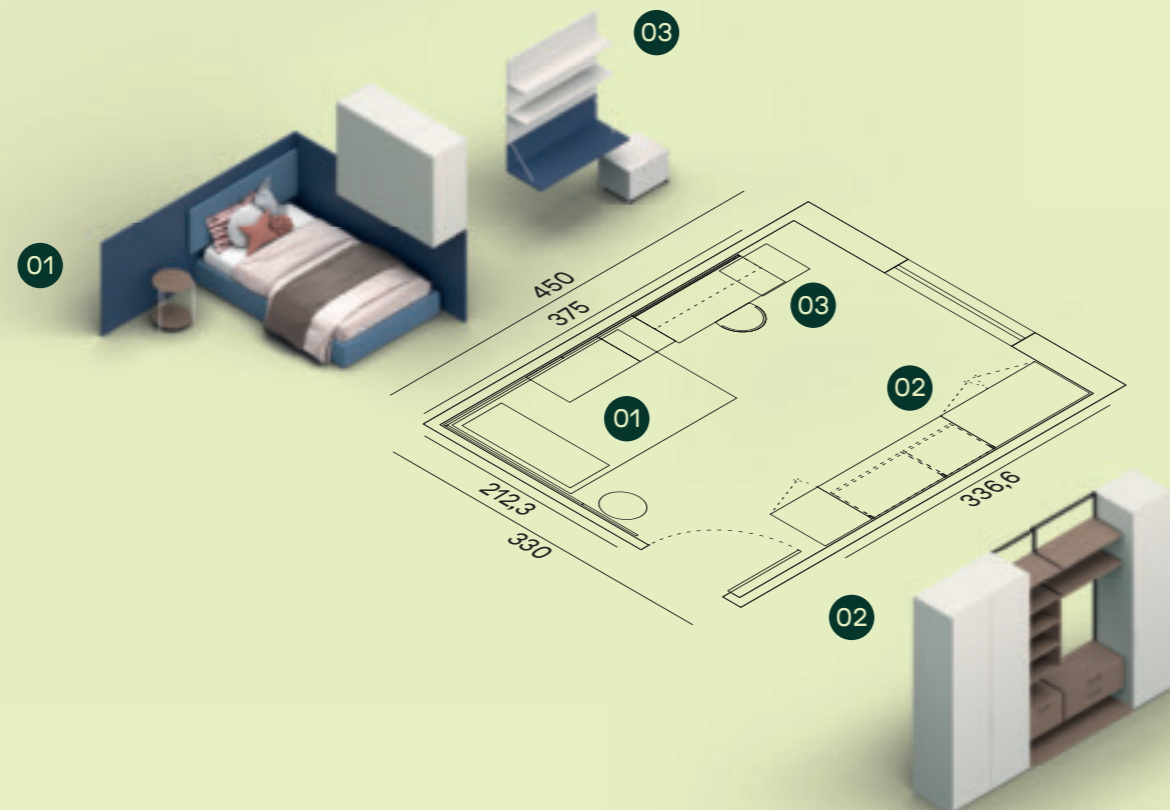

Seta

- 01 Giroletto L.120 imbottito con pannelli a muro Fixo, tavolino Icaro / Upholstered bed frame W.120 with Fixo wall panels, Icaro bed side table
- 02 Armadio battente anta Liscia e cabina Naked / Liscia hinged doors wardrobe and Naked walk-in closet
- 03 Scrivitoio sospeso Base / Base suspended desk

Maniglia T23 - T24 / T23 - T24 handle

Box pensili in finitura Velluto, scrivitoio sospeso Base in finitura Oltremare e sedia Aurea su ruote. Cassettiera su ruote. / Box wall unit in Velluto finish, Base suspended desk in Oltremare finish and Aurea chair on castors. Drawers unit on castors.

Giroletto rivestito in tessuto Demetra D003 con pannelli a muro Fixo in finitura Oltremare e pannello testiera imbottito in tessuto Demetra D003. / Upholstered bed frame in Demetra D003 fabric with Fixo wall panels in Oltremare finish and upholstered headboard panel in Demetra D003 fabric.