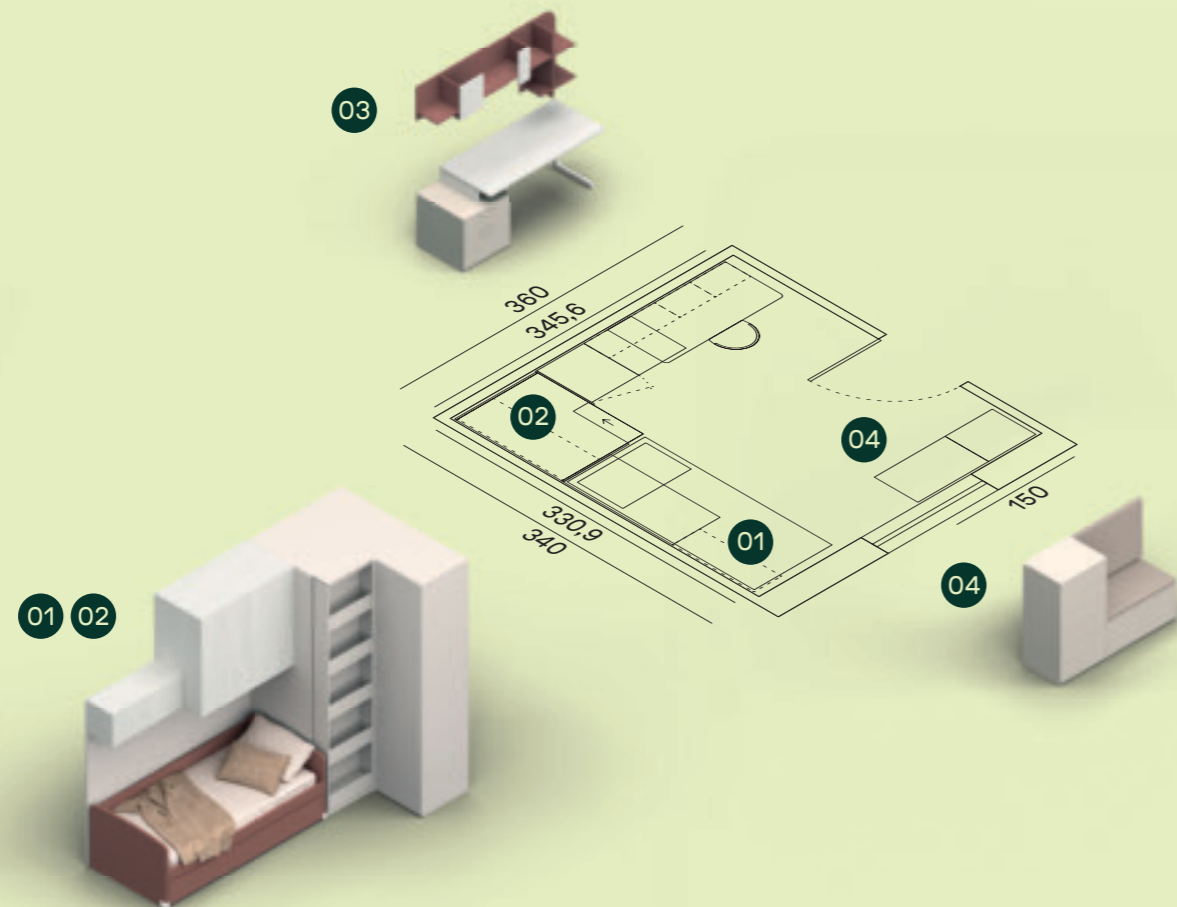

Maniglia T21 -T22 - Push / T21 - T22 handle - Push pull

Ponte appeso e Box pensile con anta in finitura Materico Sbiancato.
/ Hanging bridge and Box wall unit with door in Materico Sbiancato finish.

Divano letto Paf su ruote in finitura Mattone con rete estraibile, ponte appeso e Box pensile in finitura Materico Sbiancato. / Paf sofa bed on castors in Mattone finish with pull-out bed base, hanging bridge in Materico Sbiancato finish.

Settimanale in finitura Tortora, base con cuscino in tessuto Dafne DA11 e specchiera Soul 21. / Chest of drawers in Tortora finish, floor standing base with seat in Dafne DA11 fabric and Soul 21 mirror.