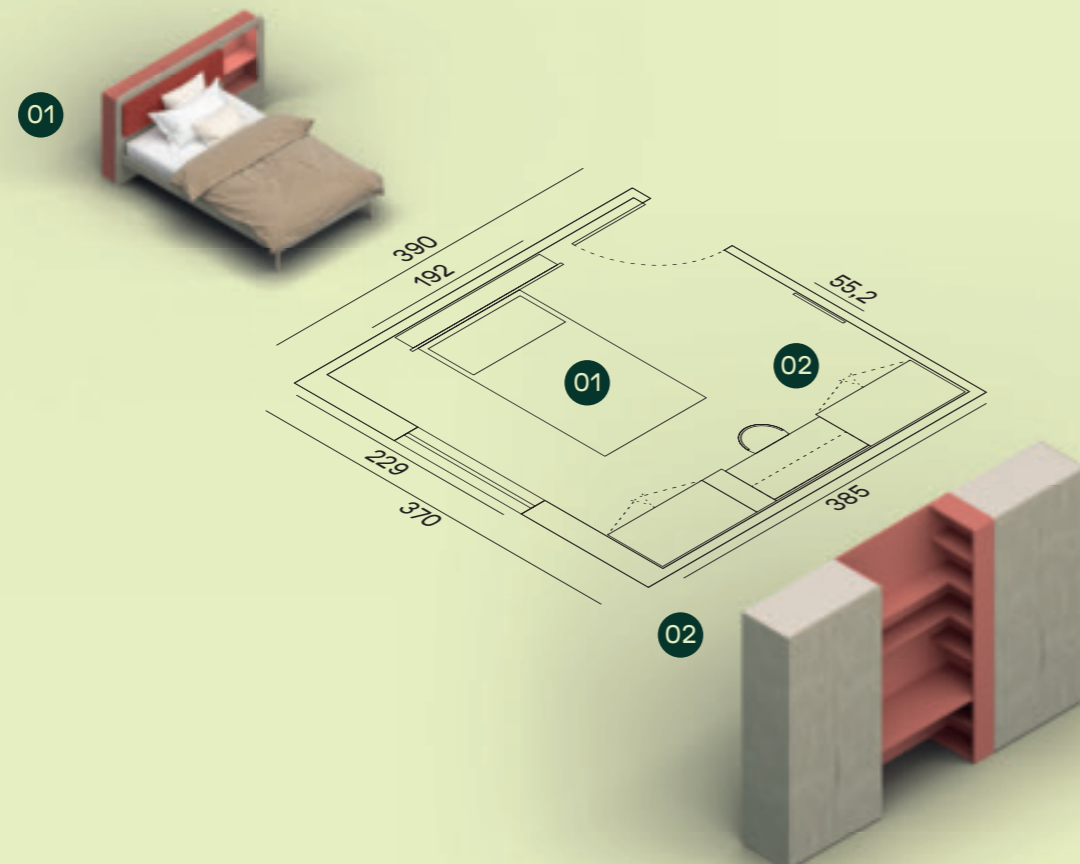

02

14MQ

Finiture / Finish

Dekor Avana Tortora Corallo Demetra D002

Interno / Carcase

Tortora

01 Letto Spring L.120 con pannello imbottito / Spring bed W.120 with upholstered panel

02 Armadio battente anta Liscia e libreria con scrivania / Liscia hinged door wardrobe and bookcase with desk

Maniglia T53 / T53 handle

Letto Spring con giroletto Dritto e piede Conico in finitura Dekor Avana, retroletto con anta a ribalta in finitura Corallo, pannello imbottito in tessuto Demetra D002. Armadio battente con anta Liscia in finitura Dekor Avana con elemento libreria e scrittoio spessore 3cm. in finitura Corallo. Maniglia T53. Pouf Rotondo in tessuto Demetra D002. / Spring bed with Dritto bed frame and Conico foot in Dekor Avana finish, storage unit with flap door in Corallo finish, upholstered panel in Demetra D002 fabric. Soul 21 backlit mirror. Liscia hinged door wardrobe in Dekor Avana finish with bookcase element and 3cm. thick desk in Corallo finish. T53 handle. Rotondo pouf in Demetra D002 fabric.

Letto Spring con giroletto Dritto e piede Conico in finitura Dekor Avana, retroletto con anta a ribalta in finitura Corallo, pannello imbottito in tessuto Demetra D002. Specchiera Soul 21 retro illuminata. / Spring bed with Dritto bed frame and Conico foot in Dekor Avana finish, storage unit with flap door in Corallo finish, upholstered panel in Demetra D002 fabric. Soul 21 backlit mirror.