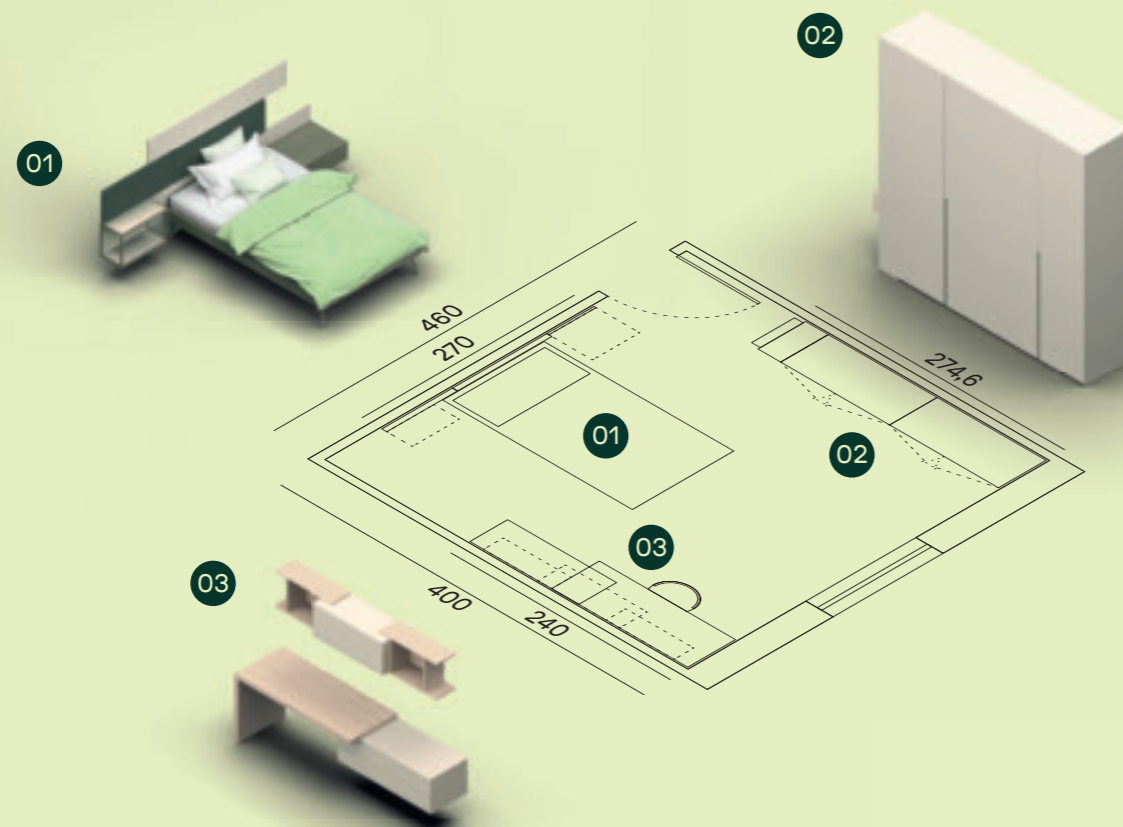

01

18MQ

Finiture / Finish

Interno / Carcase

- 01 Giroletto L.120 con pannelli uso testiera Fixo / W.120 bed frame with Fixo headboard panels
- 02 Armadio battente anta Filo 1200 con elemento terminale / Filo 1200 hinged door wardrobe with end element
- 03 Scrivania T50 con casellari Slot e Box pensile / T50 desk with Slot open elements and wall unit

Maniglia Filo 1200 - Push
/ Filo 1200 handle - Push pull

Giroletto Alfa in finitura Agave con piede Kios, pannelli uso testiera Fixo in finitura Tortora e imbottiti in tessuto Saturno SA15. Casellario Kios in finitura Agave con ripiani e schienale in finitura Tortora, Box pensile in finitura Agave. / Alfa bed frame in Agave finish with Kios foot, Fixo headboard panels in Tortora finish and upholstered in Saturno SA15 fabric. Kios open element in Agave finish with shelves and back panel in Tortora finish and Box wall unit in Agave finish.

Armadio con anta battente Filo 1200 in finitura Tortora e particolare maniglia.
/ Filo 1200 hinged door wardrobe in Tortora finish and handle close-up.

Scrittoio T50 spessore 5cm. con fianco Basic in finitura Materico Arena e Box pensile con cassetti in finitura Tortora. Casellari Slot in finitura Materico Arena e Box pensile con anta vasistas in finitura Tortora. Sedia Ekipe su ruote con cuscino in tessuto Saturno SA15. / 5cm. thick T50 desk with Basic side in Materico Arena finish and Box wall unit with drawers in Tortora finish. Slot open elements in Materico Arena finish and Box wall unit with lift-up door in Tortora finish. Ekipe chair on castors with upholstered seat in Saturno SA14.