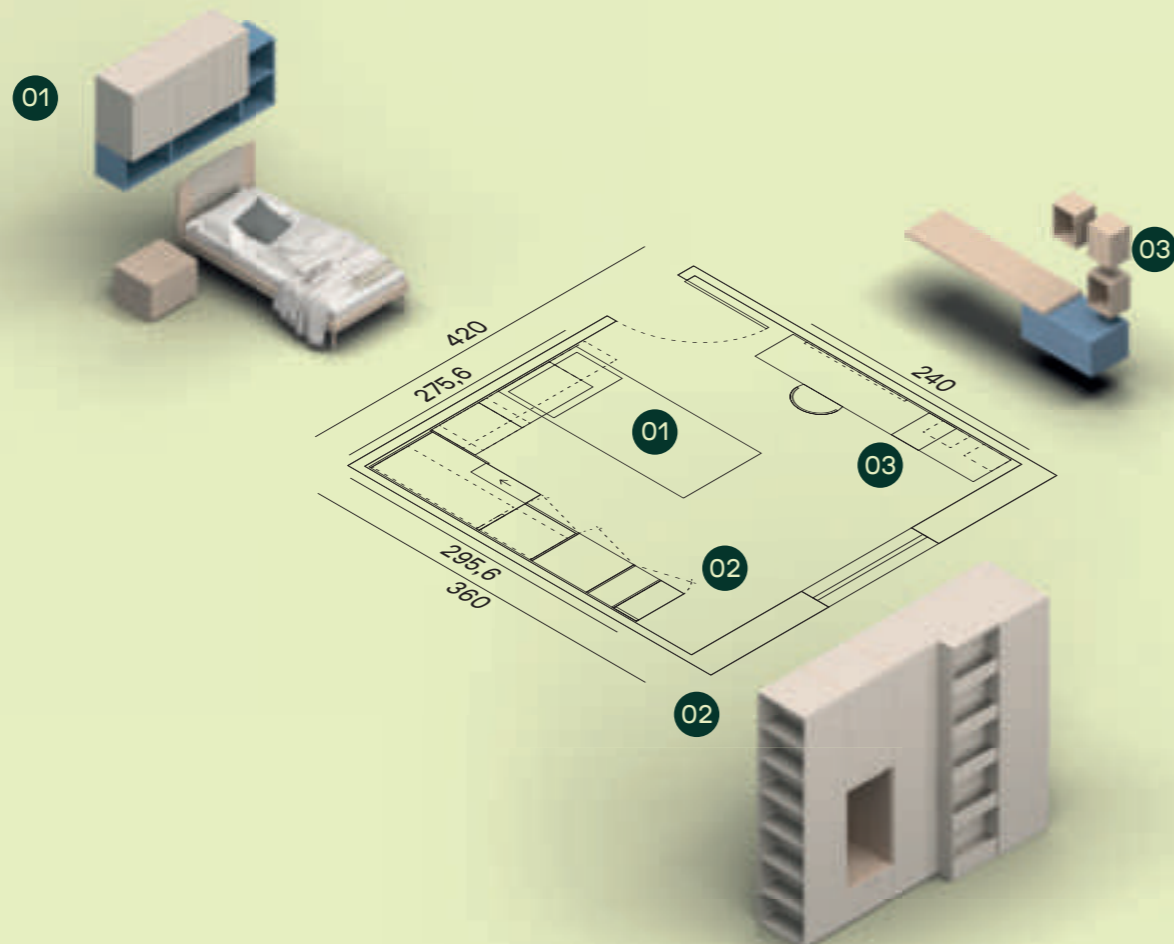

Consolle a muro spessore 5cm. in finitura Materico Arena, specchiera Soul 31 e casellari Qubo in finitura Materico Arena. / 5cm. thick Consolle in Materico Arena finish, Soul 31 mirror and Qubo open elements in Materico Arena finish.