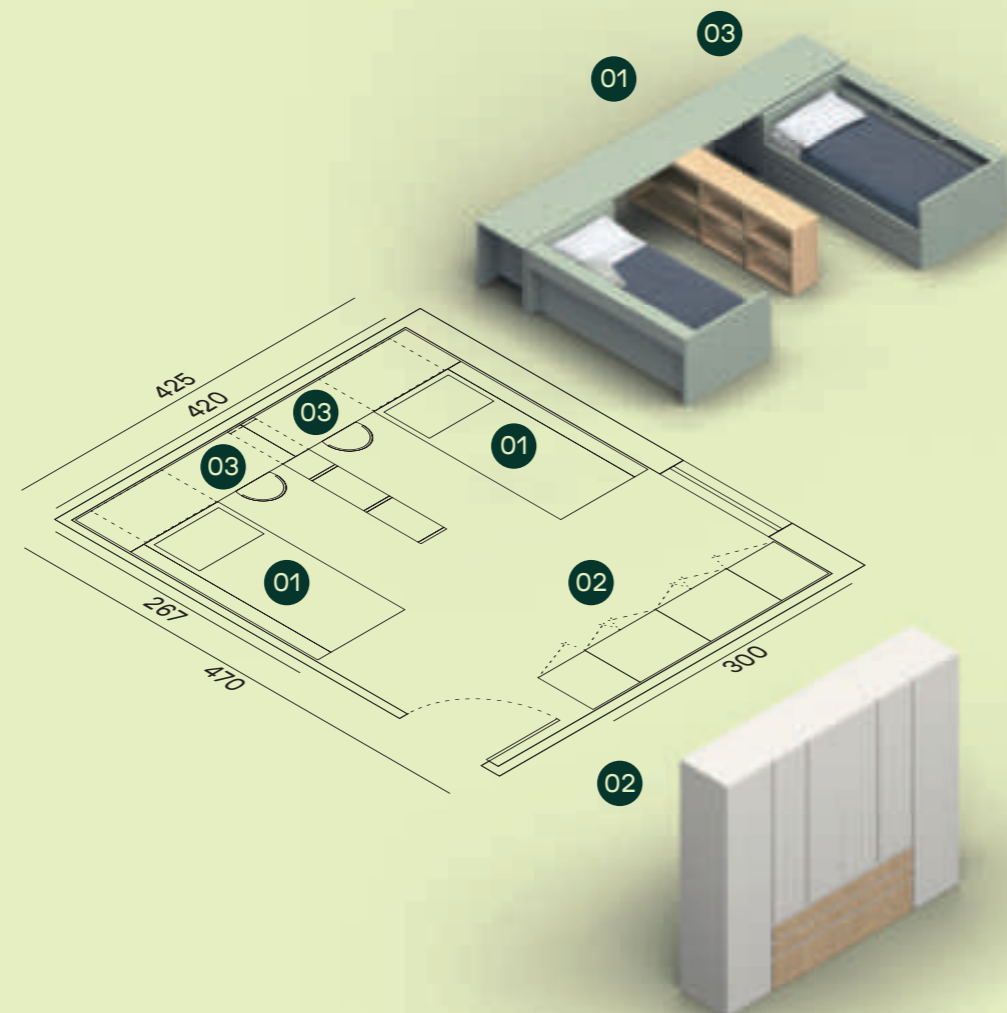

Divani letto Paf con libreria e cassettoni estraibili in finitura Giada. Scrittoi retro letto con elemento contenitore su ruote e comodino in appoggio in finitura Giada. Libreria bifacciale in finitura Materico Rovere. / Paf sofa beds with bookcase and pull-out drawers in Giada finish. Behind bed desks with storage element on castors with Box unit in Giada finish. Double sided bookcase in Materico Rovere finish.