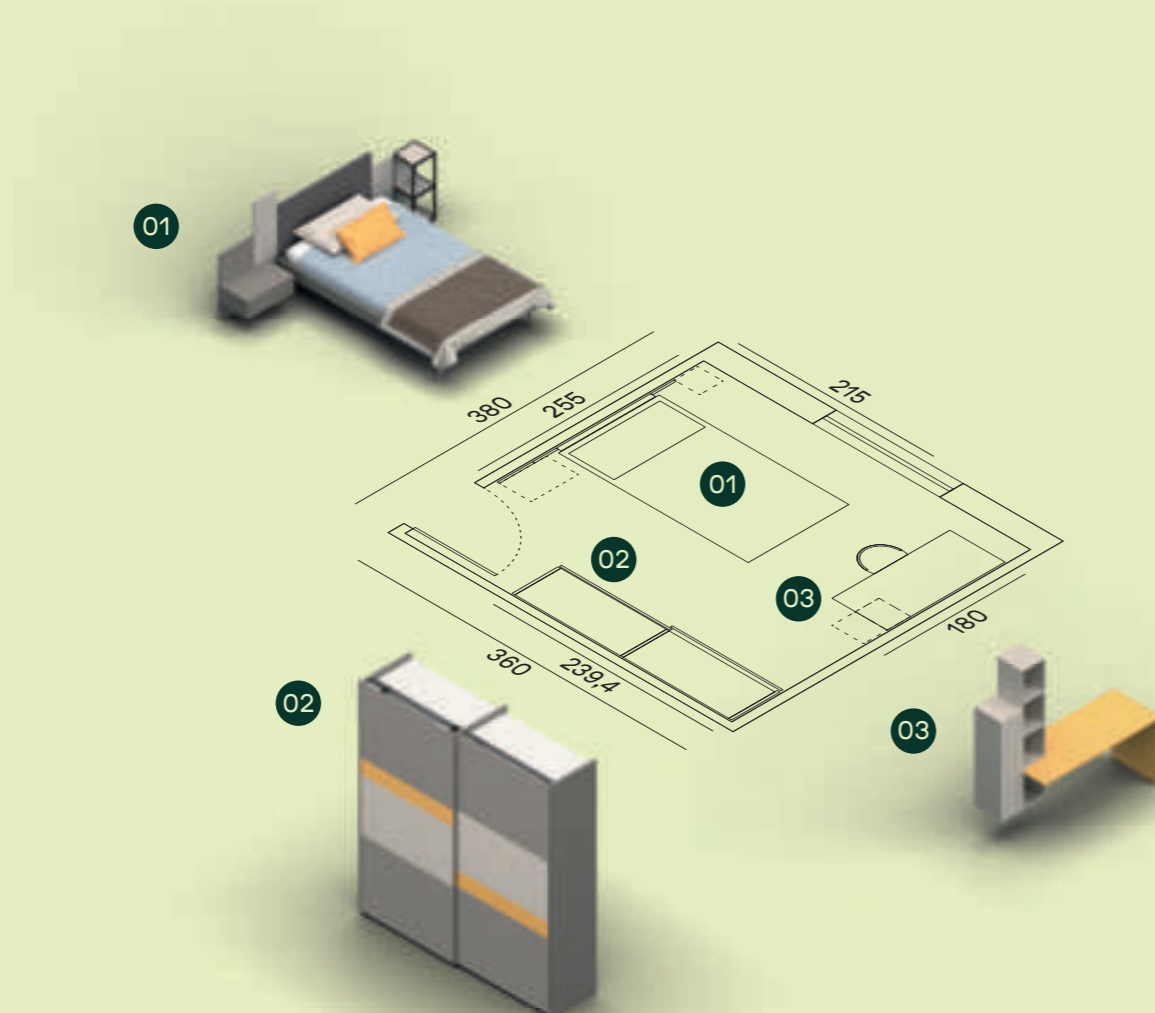

Giroletto Dritto con piede Conico in finitura Platino, pannelli a muro Fixo in Dekor Cotone e Platino, pannello imbottito Fixo in tessuto Demetra D008. Casellario Kios in finitura Brunito con ripiani e schiena in finitura Dekor Cotone. / Dritto bed frame with Conico foot in Platino finish, Fixo wood panels in Platino and Dekor Cotone finish, Fixo upholstered panel in Demetra D008 fabric. Kios open element in Brunito finish with back panel and shelves in Dekor Cotone finish.