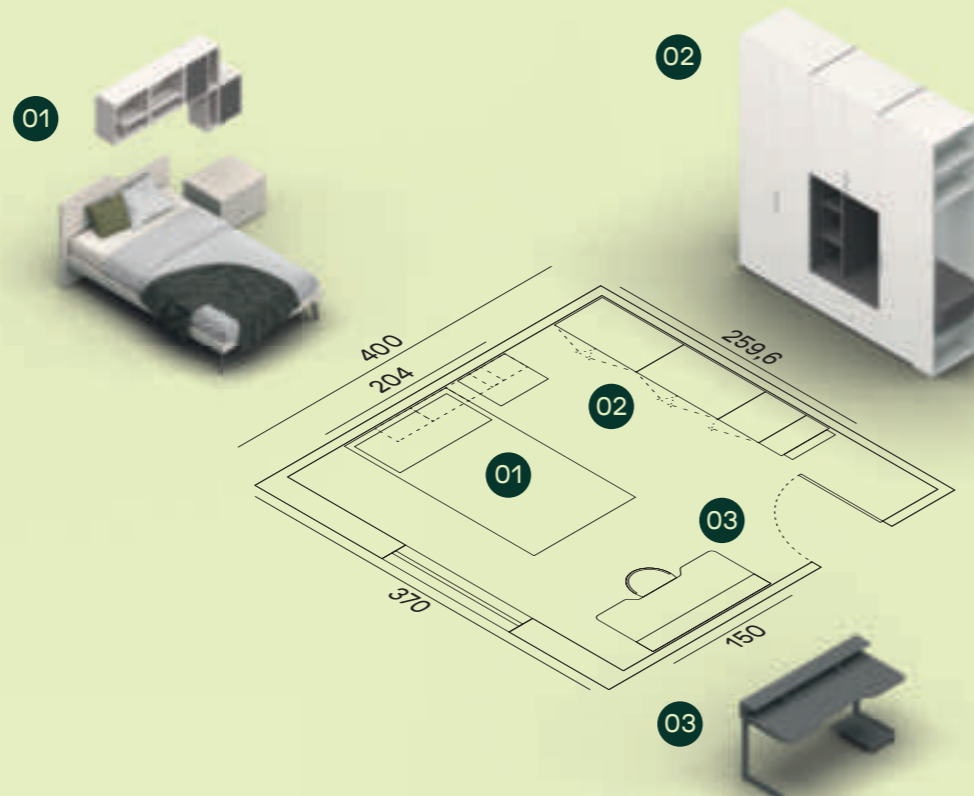

Letto Game con giroletto Alfa in finitura Dekor Cotone e piede Conico in finitura Lavagna, comodino in finitura Dekor Cotone. Casellari Ram in finitura Velluto con anta in finitura Lavagna. / Game bed with Alfa bed frame in Dekor Cotone finish and Conico foot in Lavagna finish, Box unit in Dekor Cotone finish. Ram open elements in Velluto finish with door in Lavagna finish.