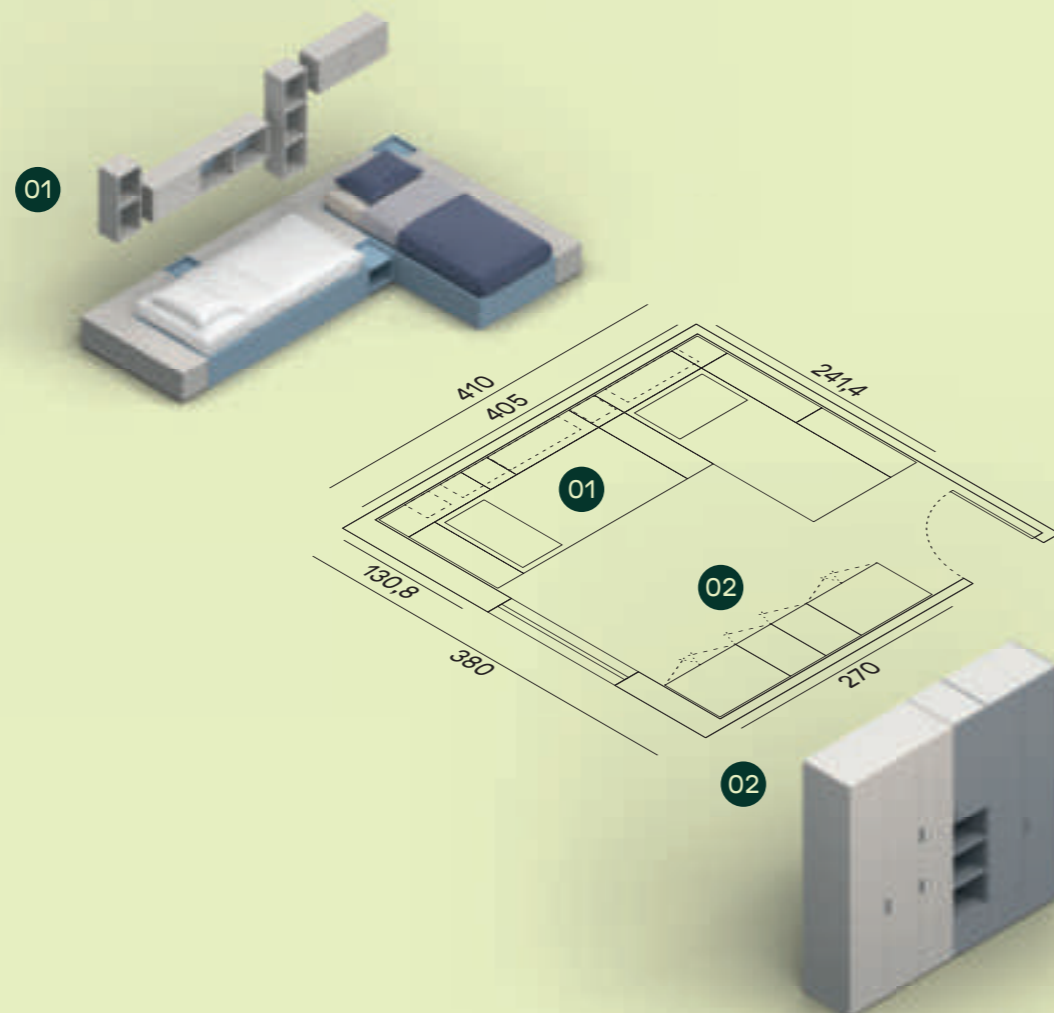

Casellari Qubo a giorno e con anta in finitura Dekor Cotone e schiena in finitura Nuvola.
/ Qubo open elements with door in Dekor Cotone finish and back panel in Nuvola finish.