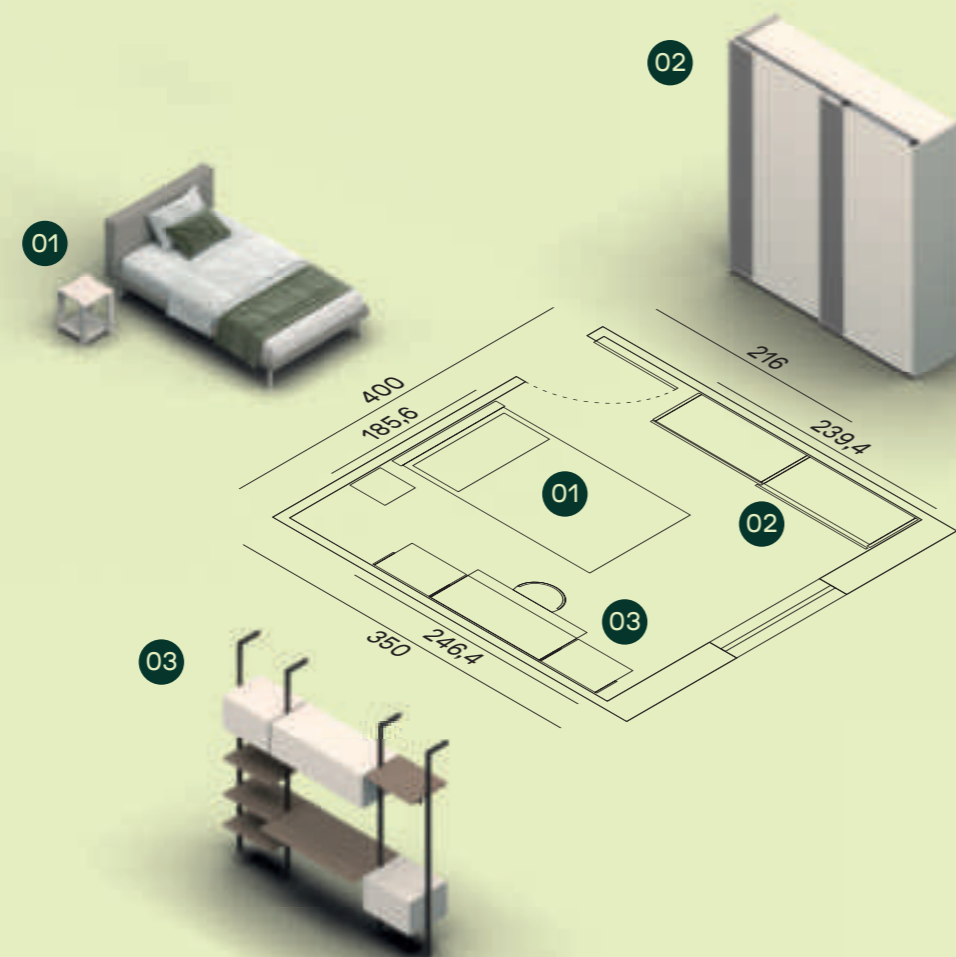

Maniglia Push / Push pull

Letto Tresy imbottito in ecopelle Prestige E207 con giroletto rivestito e piede Conico, tavolino Dora in finitura Tortora. / Tresy upholstered bed in Prestige E207 eco-leather with covered bed frame and Conico foot, Dora bed side table in Tortora finish.