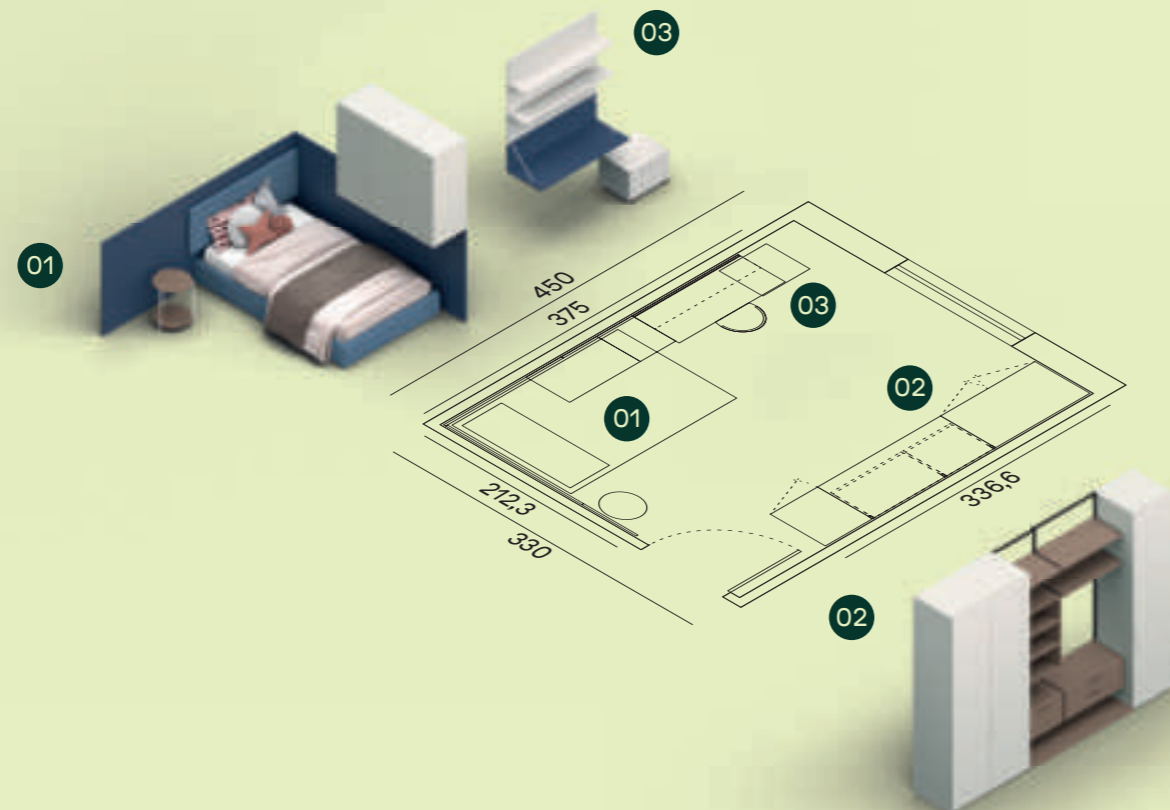

Box pensili in finitura Velluto, scrivitoio sospeso Base in finitura Oltremare e sedia Aurea su ruote. Cassettiera su ruote. / Box wall unit in Velluto finish, Base suspended desk in Oltremare finish and Aurea chair on castors. Drawers unit on castors.