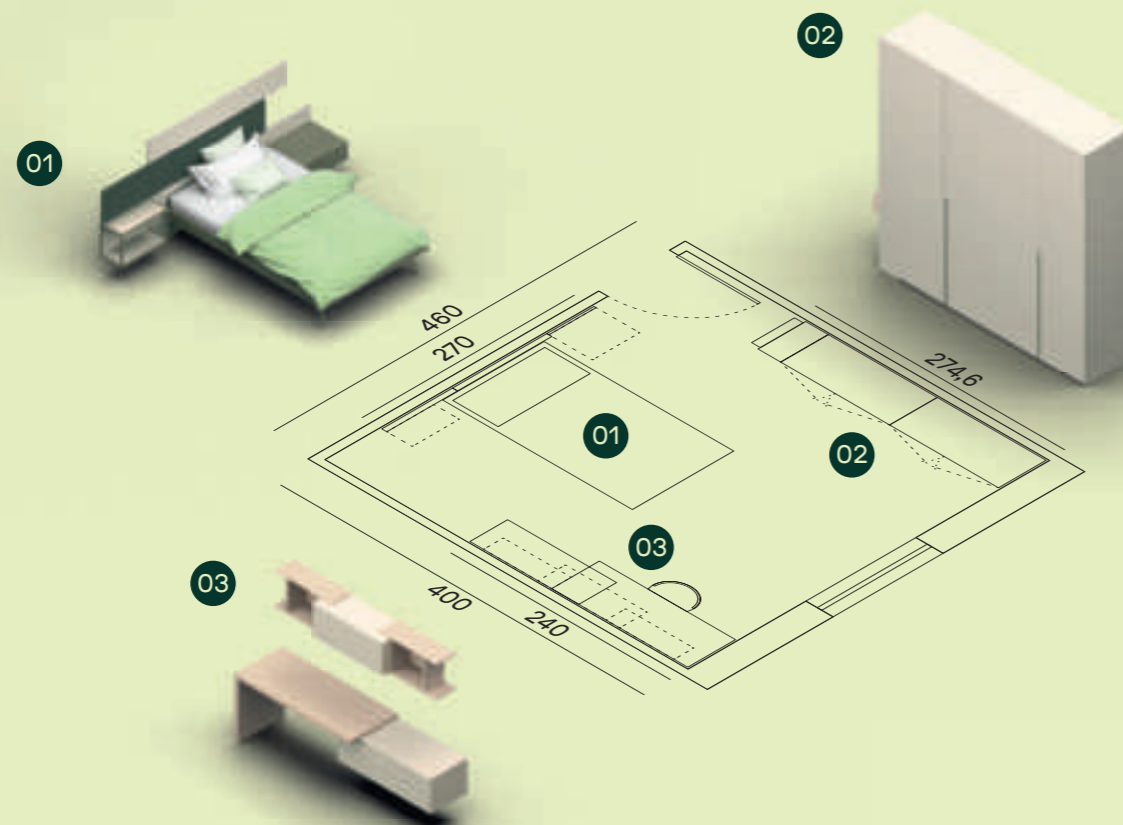

Giroletto Alfa in finitura Agave con piede Kios, pannelli uso testiera Fixo in finitura Tortora e imbottiti in tessuto Saturno SA15. Casellario Kios in finitura Agave con ripiani e schienale in finitura Tortora, Box pensile in finitura Agave. / Alfa bed frame in Agave finish with Kios foot, Fixo headboard panels in Tortora finish and upholstered in Saturno SA15 fabric. Kios open element in Agave finish with shelves and back panel in Tortora finish and Box wall unit in Agave finish.