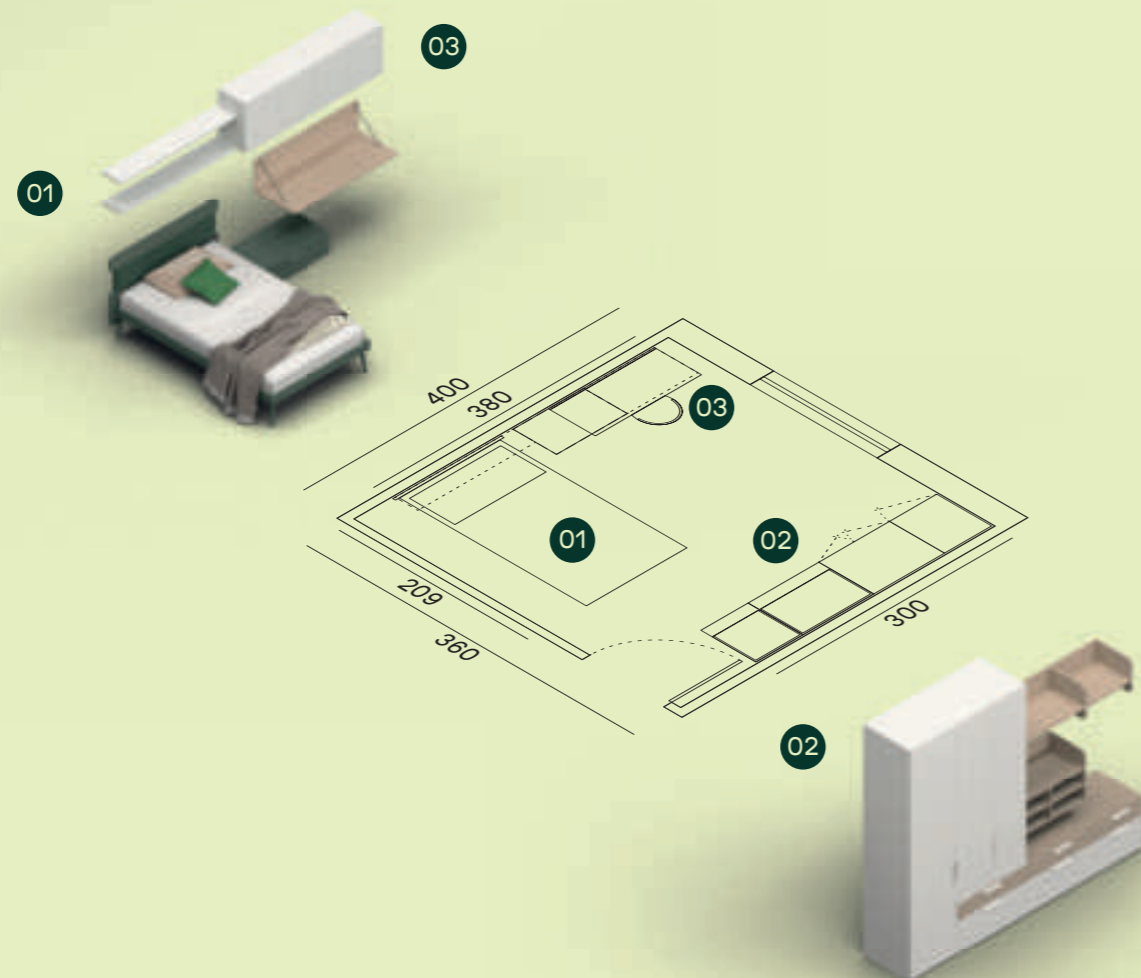

Maniglia T69 / T69 handle

Letto Panama con giroletto Dritto e piede Conico in finitura Ginepro, pannello rivestito in tessuto Saturno SA15. / Panama bed with Dritto bed frame and Conico foot in Ginepro finish, covered panel in Saturno SA15 fabric.