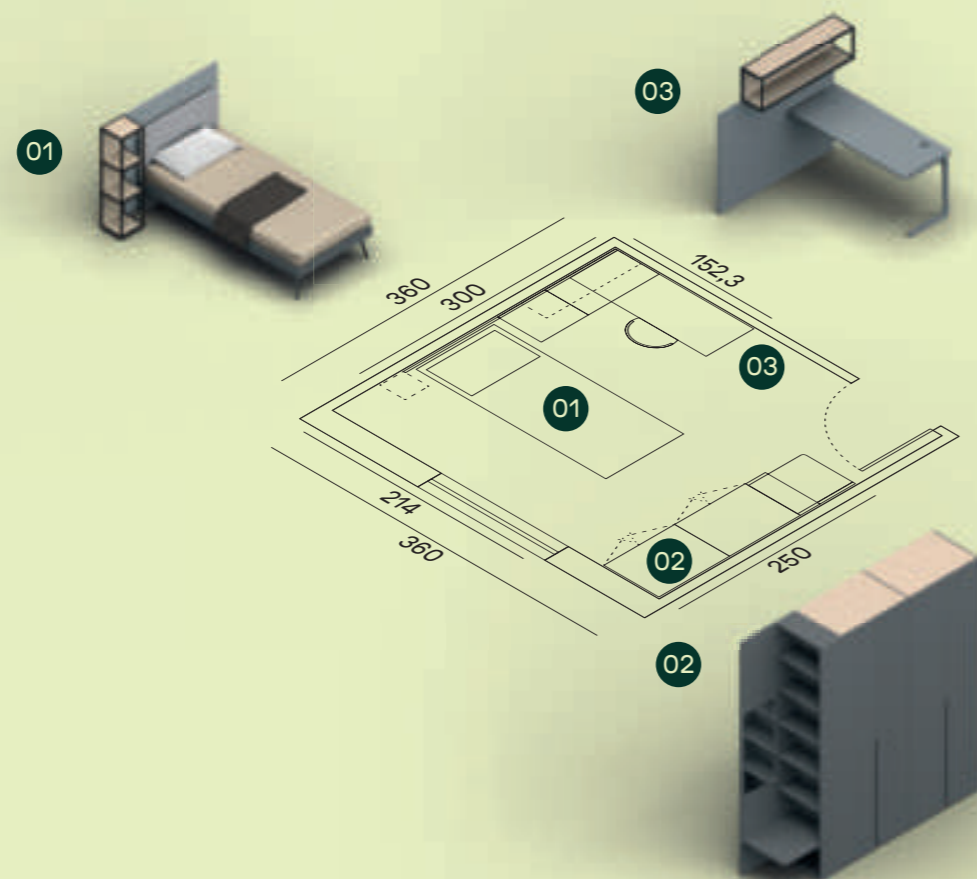

Letto One con giroletto Dritto e piede Conico in finitura Lavagna. Cuffia liscia in tessuto Splendor SP19. Pannelli a muro Fixo in finitura Grigio con pensili uso comodo in finitura Materico Rovere, casellari Kios in metallo Brunito con ripiani e schiene in finitura Materico Rovere.
/ One bed with Dritto bed frame and Conico foot in Lavagna finish. Upholstered cover in Splendor SP19 fabric. Fixo wall panels in Grigio finish with Box wall units in Materico Rovere finish, Kios open elements in Brunito finish with shelves and back panels in Materico Rovere finish.