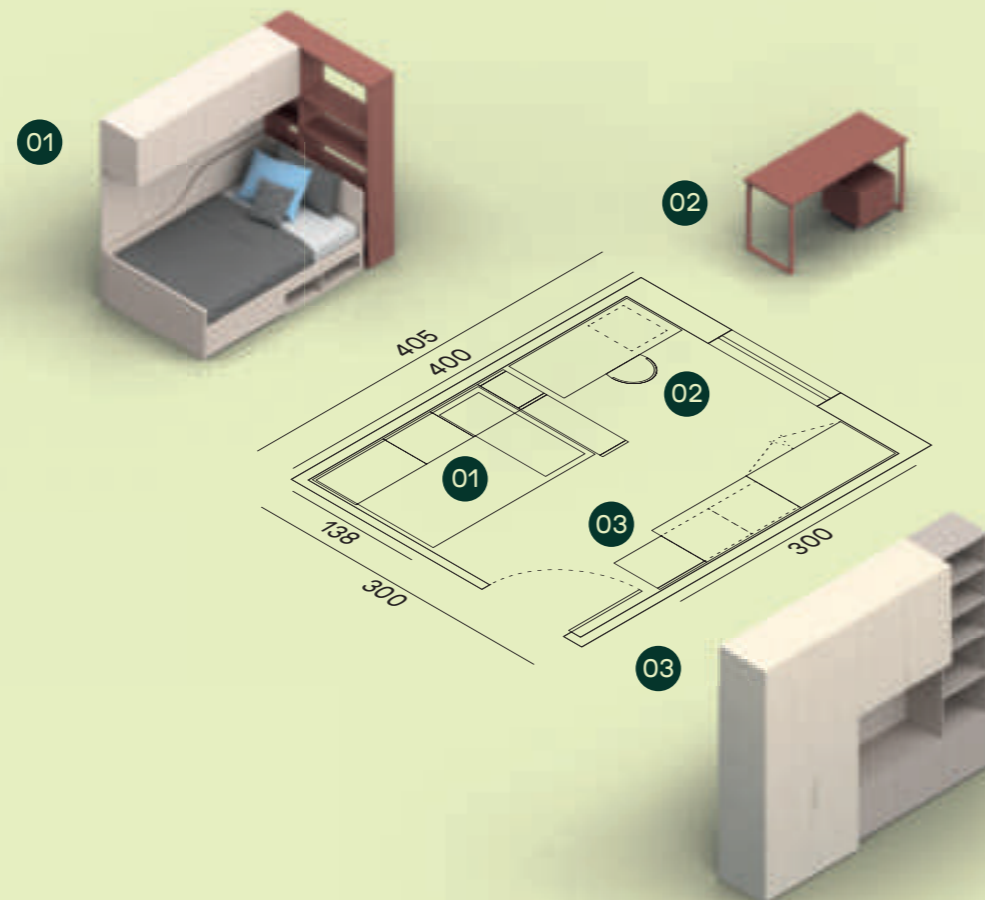

Divano letto Hidro con cassetto e vano a giorno in finitura Tortora, Box pensili in finitura Tortora, libreria bifacciale in finitura Mattone. / Hidro bed sofa with opened compartment and deep drawer in Tortora finish, Box wall units in Tortora finish, double sided bookcase in Mattone finish.