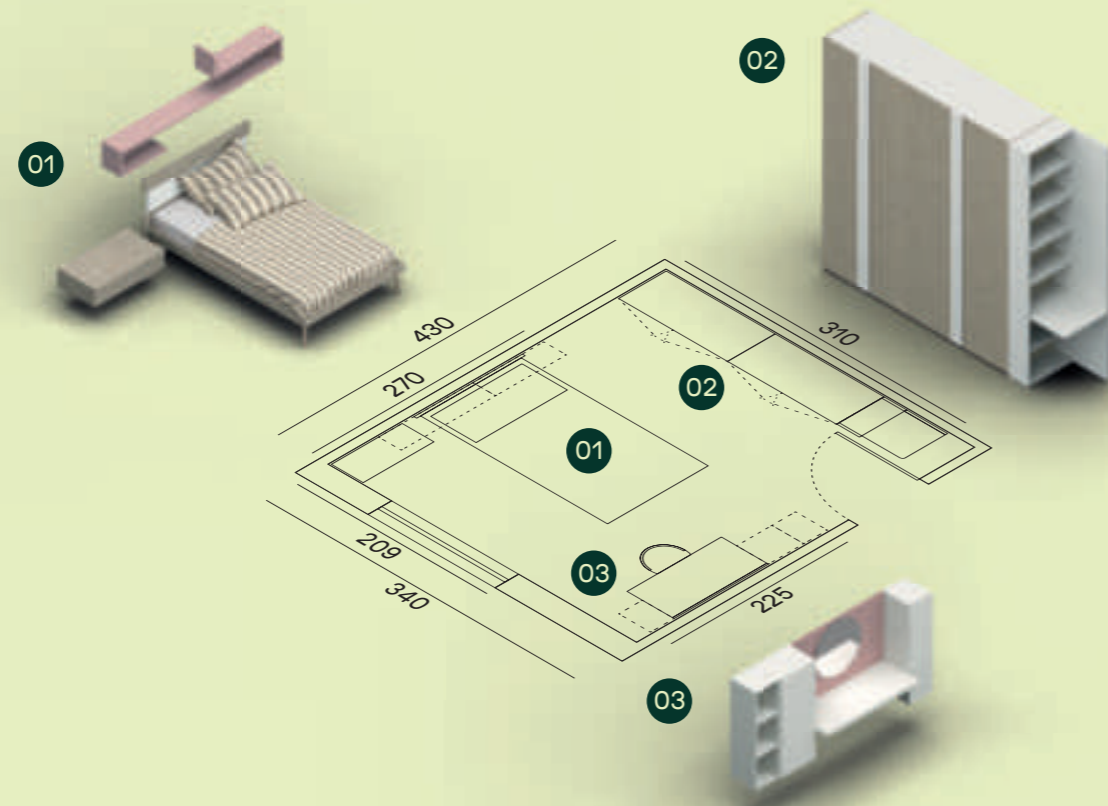

Maniglia Filo - Push / Filo handle - Push pull

Letto Panama con giroletto Dritto e piede Conico in finitura Dekor Avana e Seta, Box pensile in finitura Dekor Avana e mensole Elle in finitura Dalia. / Panama Bed with Dritto bed frame and Conico foot in Dekor Avana and Seta finish, Box wall unit in Dekor Avana finish and Elle shelves in Dalia finish.