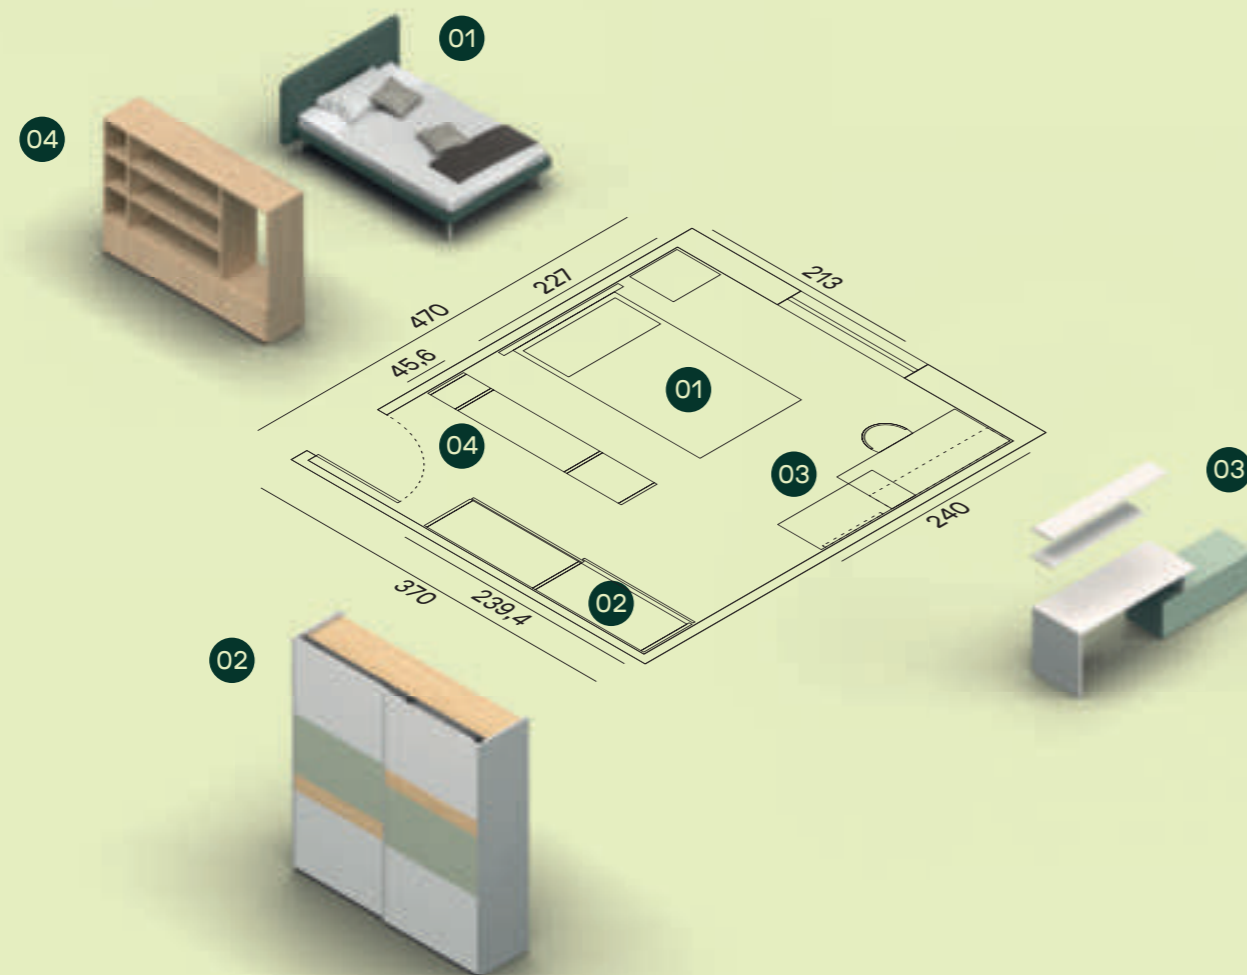

Maniglia Push / Push pull

Armadio scorrevole con anta Format in finitura Materico Rovere, Velluto e Giada.
/ Format sliding door wardrobe in Materico Rovere, Velluto and Giada finish.

Letto Flora imbottito in tessuto Saturno SA15 con piede Conico e comodino su ruote in finitura Giada. Libreria bifacciale con cassettoni e tubo appendiabiti in finitura Materico Rovere. / Flora upholstered bed in Saturno SA15 fabric with Conico foot and Box unit on castors in Giada finish. Double sided bookcase with drawers and hanger tube in Materico Rovere finish.