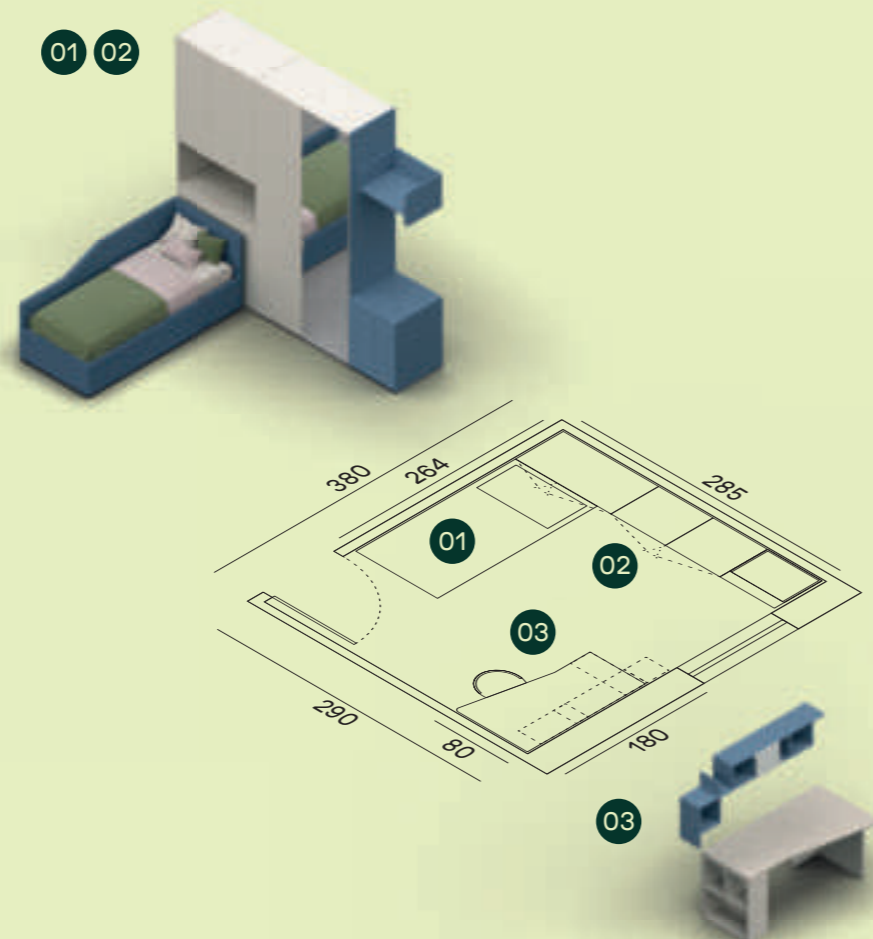

25

11MQ

Finiture / Finish

Interno / Carcase

- 01 Divano letto Smart imbottito L.80 / Smart upholstered bed sofa W.80
- 02 Armadio battente anta Liscia e Specchio, cabina Spot / Liscia and Mirror hinged doors wardrobe and Spot walk-in closet
- 03 Scrivitoio T54 e casellari Denver / T54 desk and Denver open elements

Maniglia T88 / T88 handle