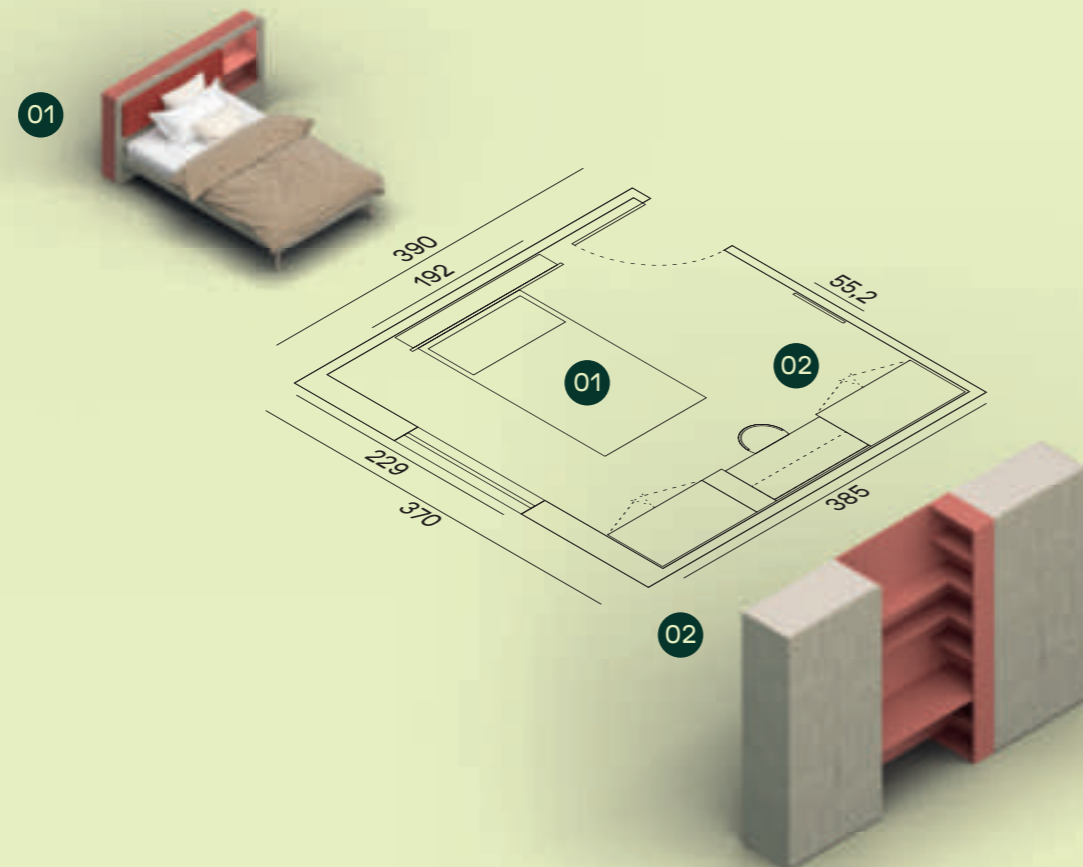

Letto Spring con giroletto Dritto e piede Conico in finitura Dekor Avana, retroletto con anta a ribalta in finitura Corallo, pannello imbottito in tessuto Demetra D002. Armadio battente con anta Liscia in finitura Dekor Avana con elemento libreria e scrittoio spessore 3cm. in finitura Corallo. Maniglia T53. Pouf Rotondo in tessuto Demetra D002. / Spring bed with Dritto bed frame and Conico foot in Dekor Avana finish, storage unit with flap door in Corallo finish, upholstered panel in Demetra D002 fabric. Soul 21 backlit mirror. Liscia hinged door wardrobe in Dekor Avana finish with bookcase element and 3cm. thick desk in Corallo finish. T53 handle. Rotondo pouf in Demetra D002 fabric.