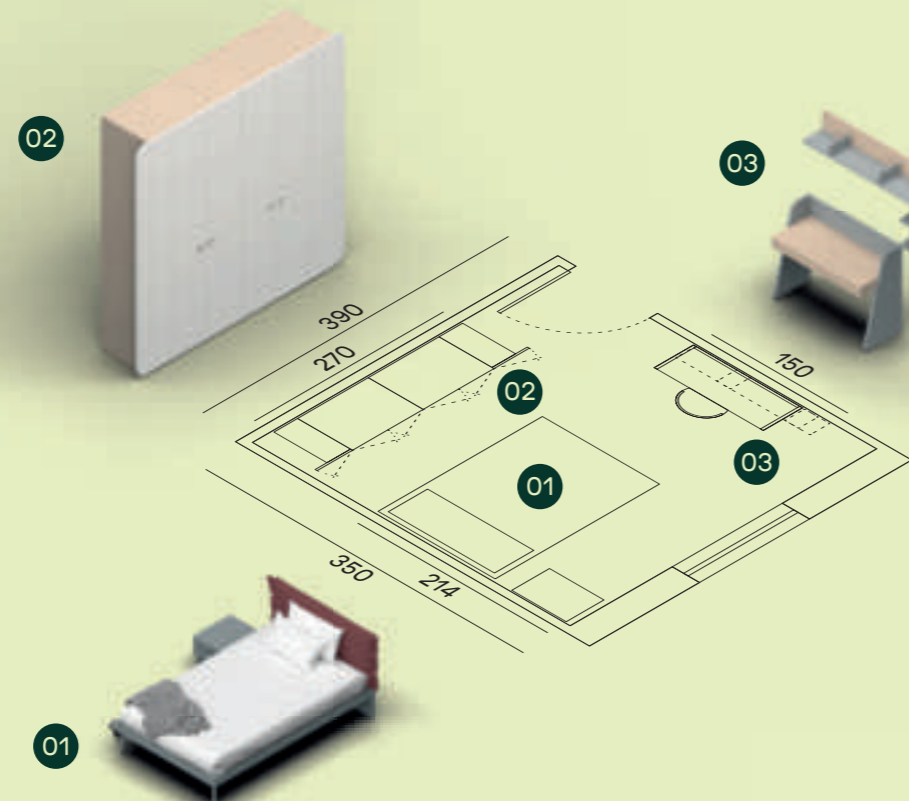

13

14MQ

Finiture / Finish

Interno / Carcase

- 01 Letto One L.120 con cuffia / One bed W.120 with upholstered cover
- 02 Armadio battente anta Liscia, colonne terminali con anta sagomata / Liscia hinged doors wardrobe, end columns with shaped door
- 03 Scrivania Vanity con cassetto, specchio Makeup e casellario Tuxon / Vanity desk with drawer, Makeup mirror and Tuxon open elements

Maniglia T10 - T11 / T10 - T11 handle