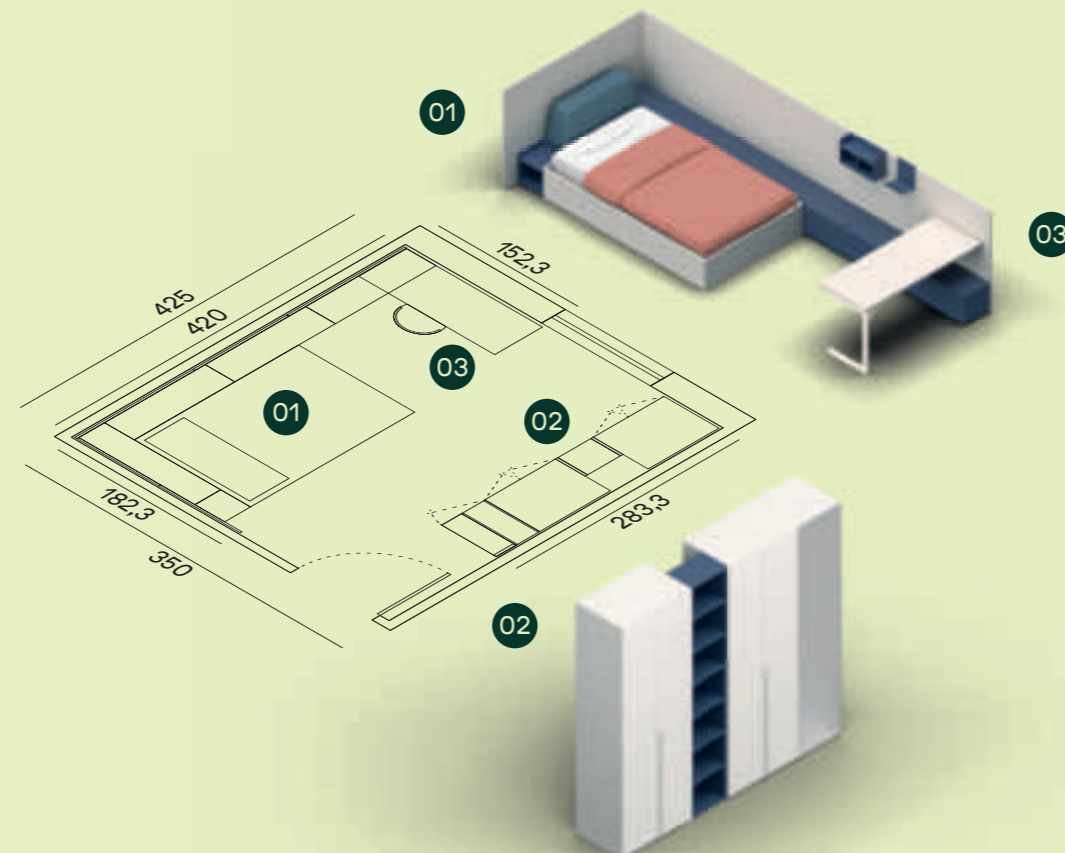

Pannelli a muro Fixo in finitura Dekor Cotone attrezzati con casellario in finitura Oltremare. / Fixo wall panels in Dekor Cotone finish equipped with open element in Oltremare finish.