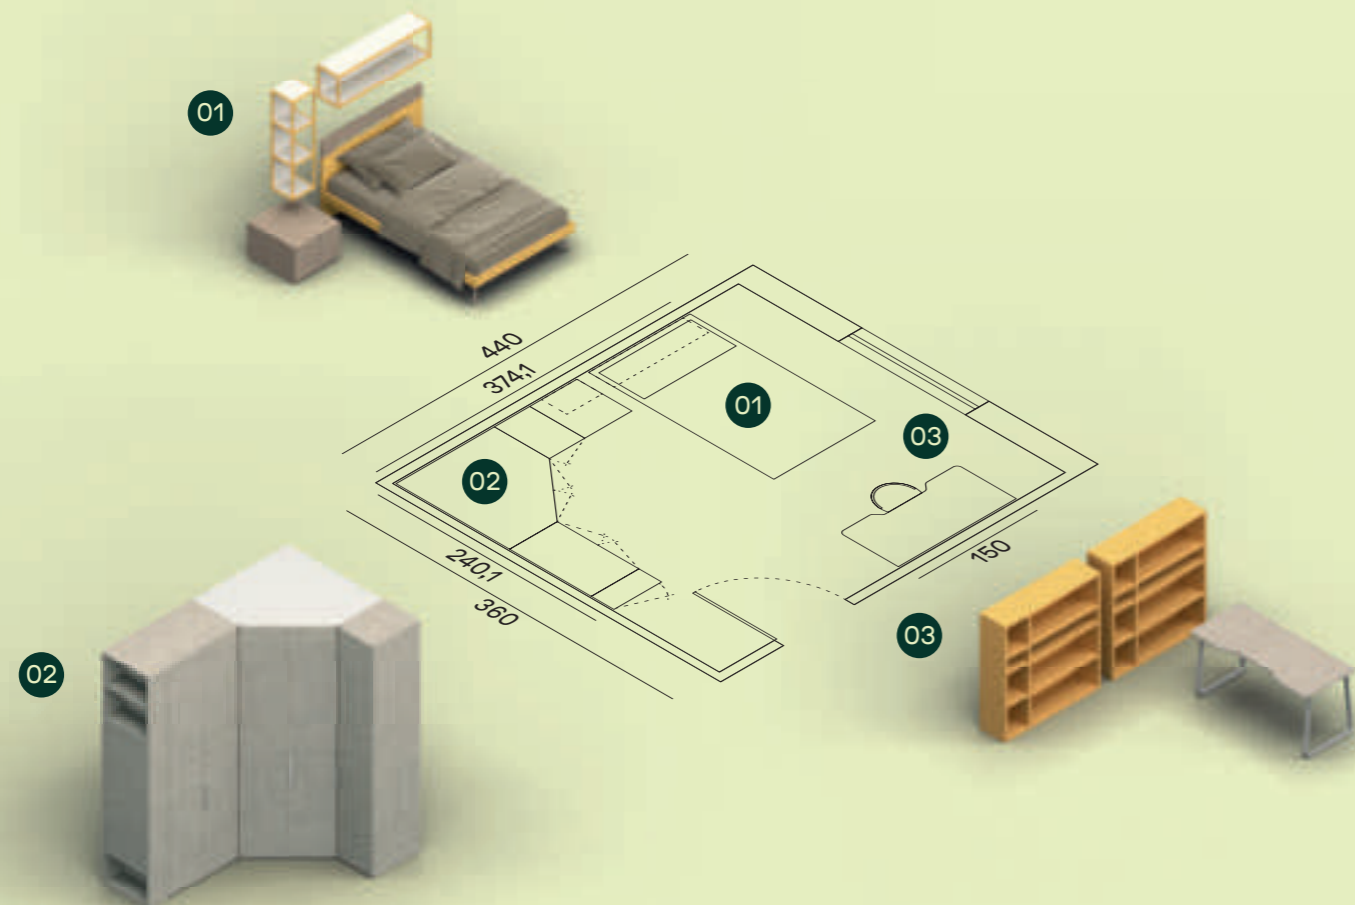

08

16MQ

Finiture / Finish

Interno / Carcase

Dekor Avana

Beige

Curcuma

Seta

01 Letto Mail L.120 e casellari Kios / Mail bed W.120 and Kios open elements

02 Angolo spogliatoio, armadio battente anta Liscia ed elemento terminale / Changing corner, Liscia hinged door wardrobe, end unit

03 Scrivania Gaming / Gaming desk

Maniglia T91 - T95 / T91 - T95 handle

Letto Mail con giroletto Dritto e piede Kios in finitura Dekor Avana e Curcuma. Casellari Kios in finitura Curcuma, ripiani e schiene in finitura Beige. / Mail bed with Dritto bed frame and Kios foot in Dekor Avana and Curcuma. Kios open elements in Curcuma finish, with back panels and shelves in Beige finish.