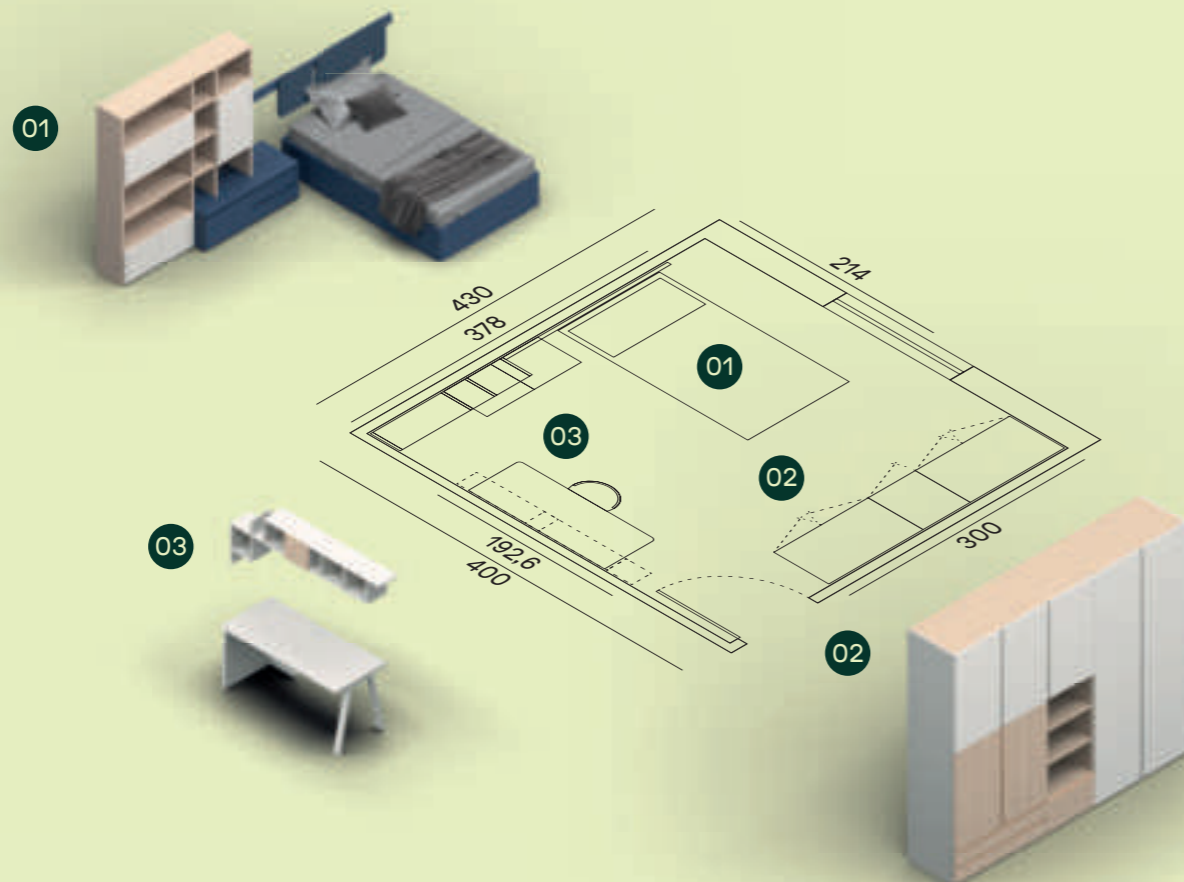

Maniglia Filo - Push / Filo handle - push-pull

Giroletto Alfa in finitura Oltremare, barra Surf retroilluminata con pannelli imbottiti uso testiera in tessuto Saturno SA18. Basi a terra in finitura Oltremare con libreria in finitura Materico Arena e frontali in finitura Velluto. / Alfa bed frame in Oltremare finish, Surf backlit rail equipped with upholstered panels in Saturno SA18 fabric. Floor standing units in Oltremare finish and bookcase in Materico Arena finish and fronts in Velluto finish.