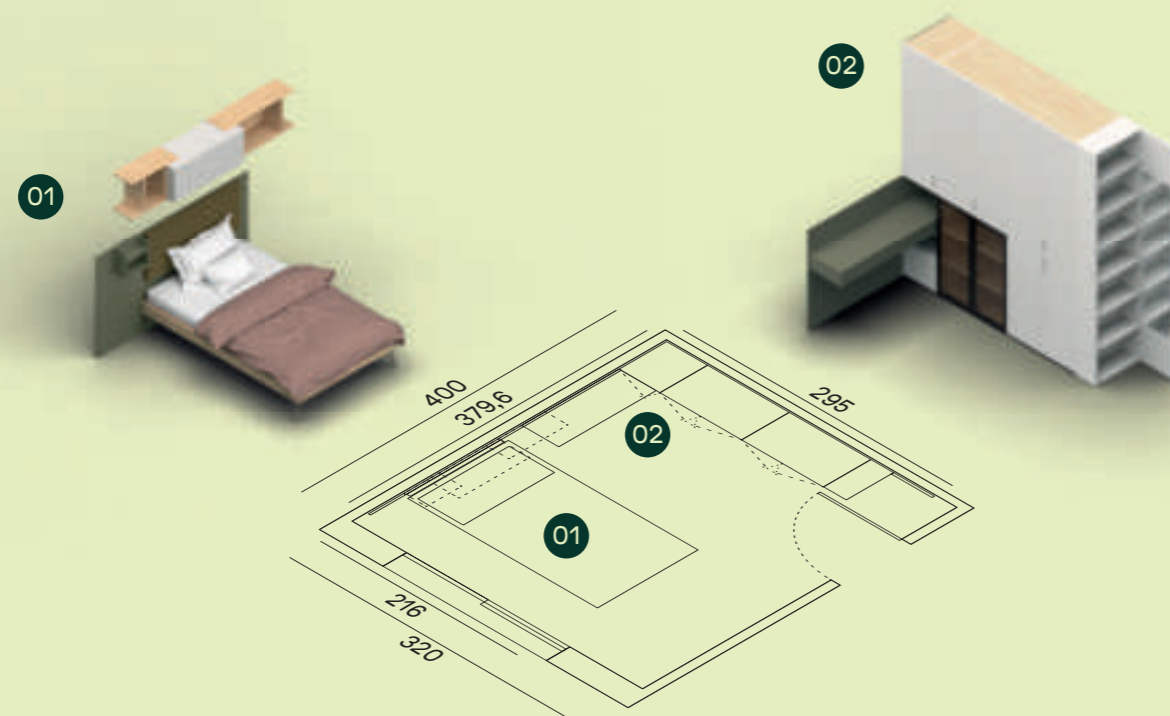

Giroletto Alfa in finitura Materico Rovere con piede Kios, Fixo pannelli a muro in finitura Agave e pannello imbottito in tessuto Splendor SP15. / Alfa bed frame in Materico Rovere finish with Kios foot, Fixo wall panels in Agave finish and upholstered headboard in Splendo SP15 fabric.