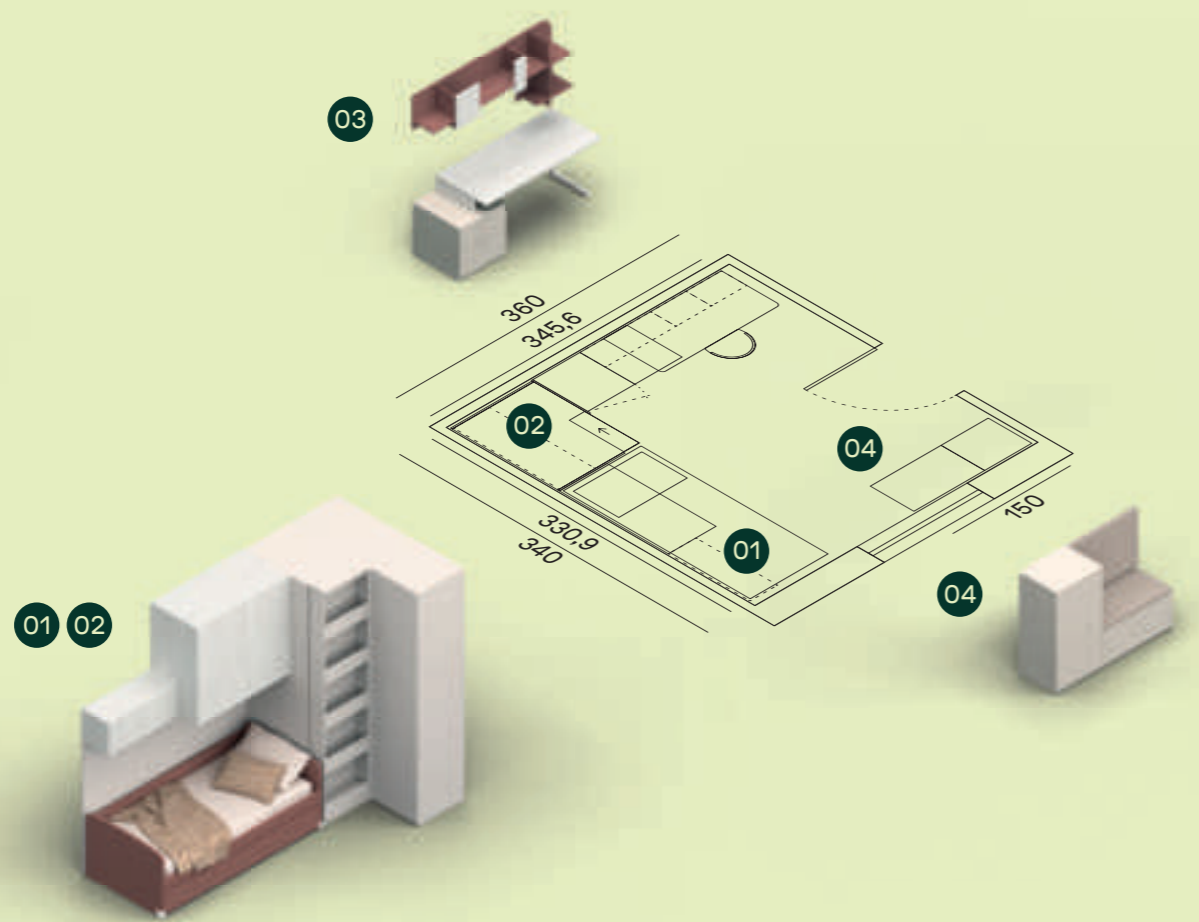

Maniglia T21 -T22 - Push / T21 - T22 handle - Push pull

Ponte appeso e Box pensile con anta in finitura Materico Sbiancato. / Hanging bridge and Box wall unit with door in Materico Sbiancato finish.

Divano letto Paf su ruote in finitura Mattone con rete estraibile, ponte appeso e Box pensile in finitura Materico Sbiancato. / Paf sofa bed on castors in Mattone finish with pull-out bed base, hanging bridge in Materico Sbiancato finish.