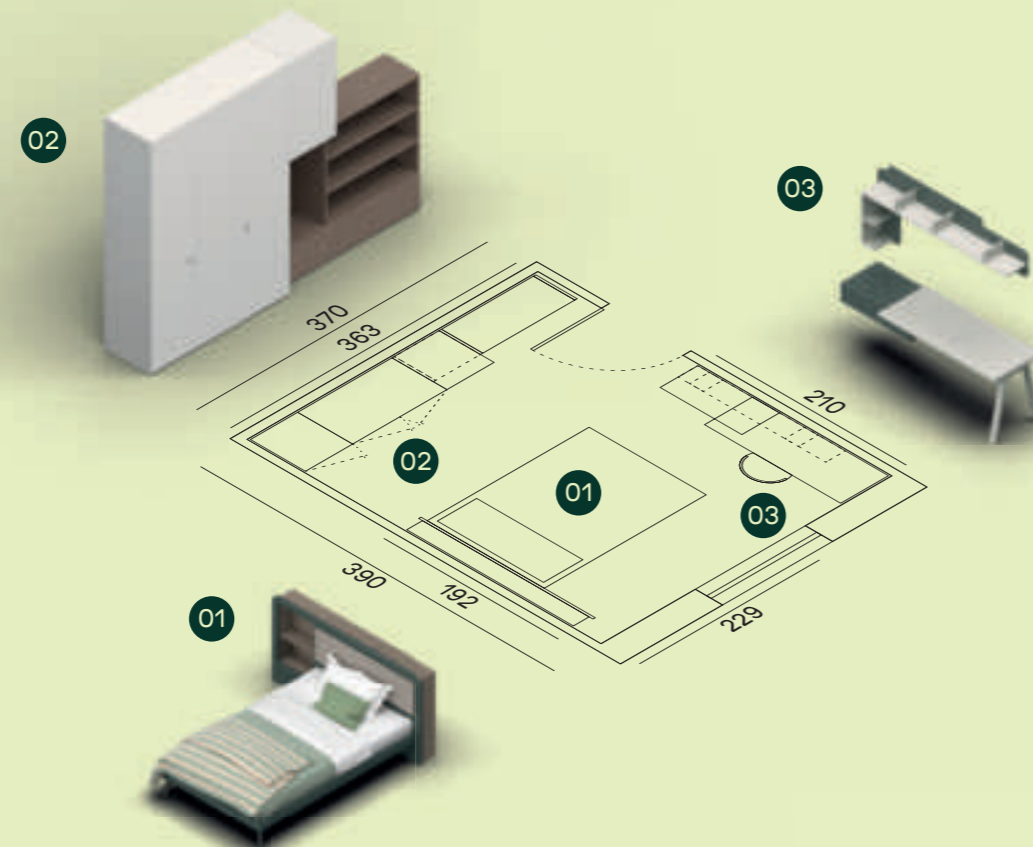

Splendor SP11

Interno / Carcase

Seta

- 01 Letto Spring L.120 con pannello imbottito / Spring bed W.120 with upholstered panel
 - 02 Armadio battente anta Liscia, ponte appeso e libreria / Liscia hinged door wardrobe, hanging bridge and bookcase
 - 03 Scrivania T50 e casellari Tuxon / T50 desk and Tuxon open elements
- Maniglia T36 - Push / T36 handle - Push pull