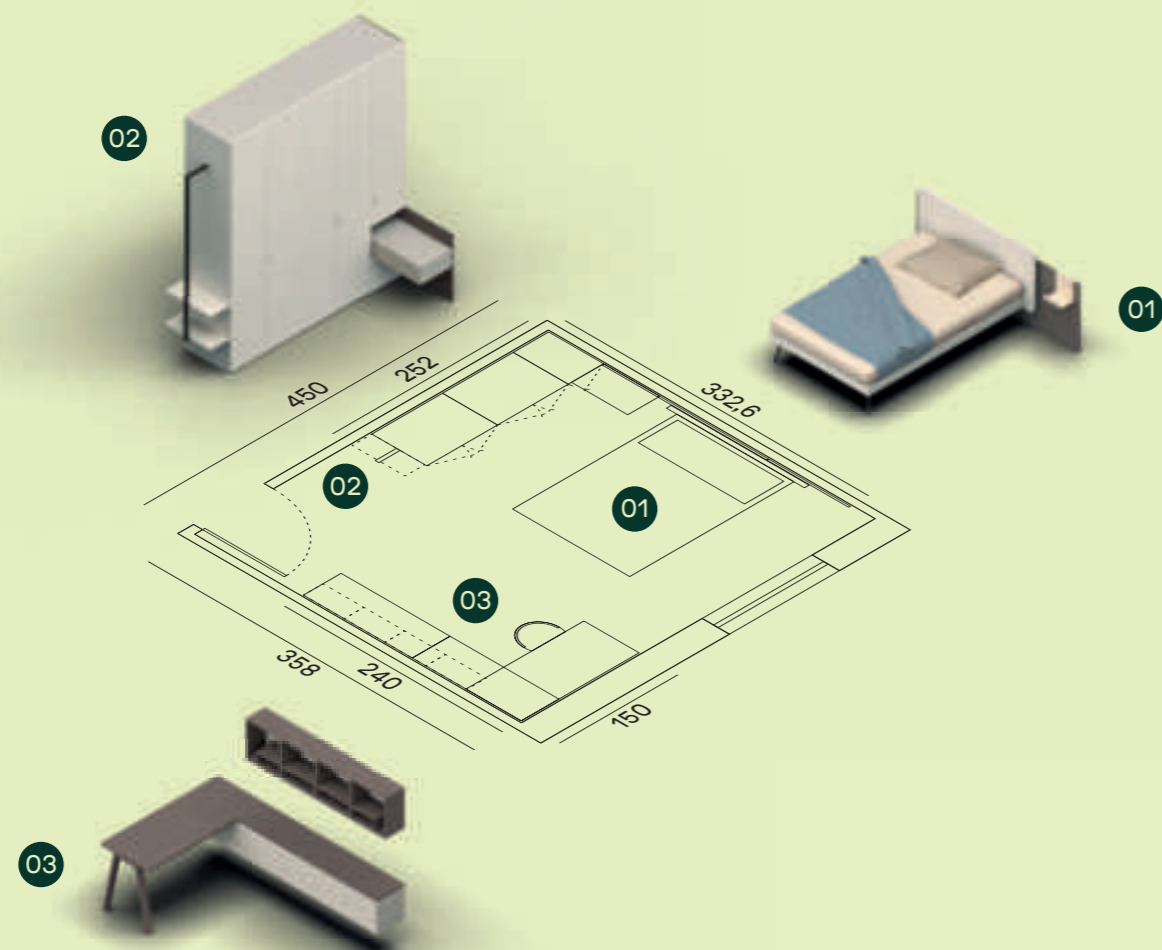

21

16MQ

Finiture / Finish

Interno / Carcase

01 Letto Banket L.120 con pannelli a muro Fixo / Banket bed W.120 with Fixo wall panels

02 Armadio battente anta Liscia con comodino ad angolo / Liscia hinged door wardrobe with corner drawer

03 Scrivania T50 con Box pensili e casellari Ram / T50 desk with Box wall units and Ram open elements

Maniglia T75 - Push / T75 handle - Push - pull

Scrivania T50 con gamba Fado in finitura Dekor Bronzo, Box pensili in finitura Tortora, casellari Ram in finitura Dekor Bronzo con schienali Tortora. Sedia Party su ruote imbottita. / T50 desk with Fado leg in Dekor Bronzo finish, Box wall units in Tortora finish, Ram open elements in Dekor Bronzo finish with back panels in Tortora finish. Party upholstered chair on castors.