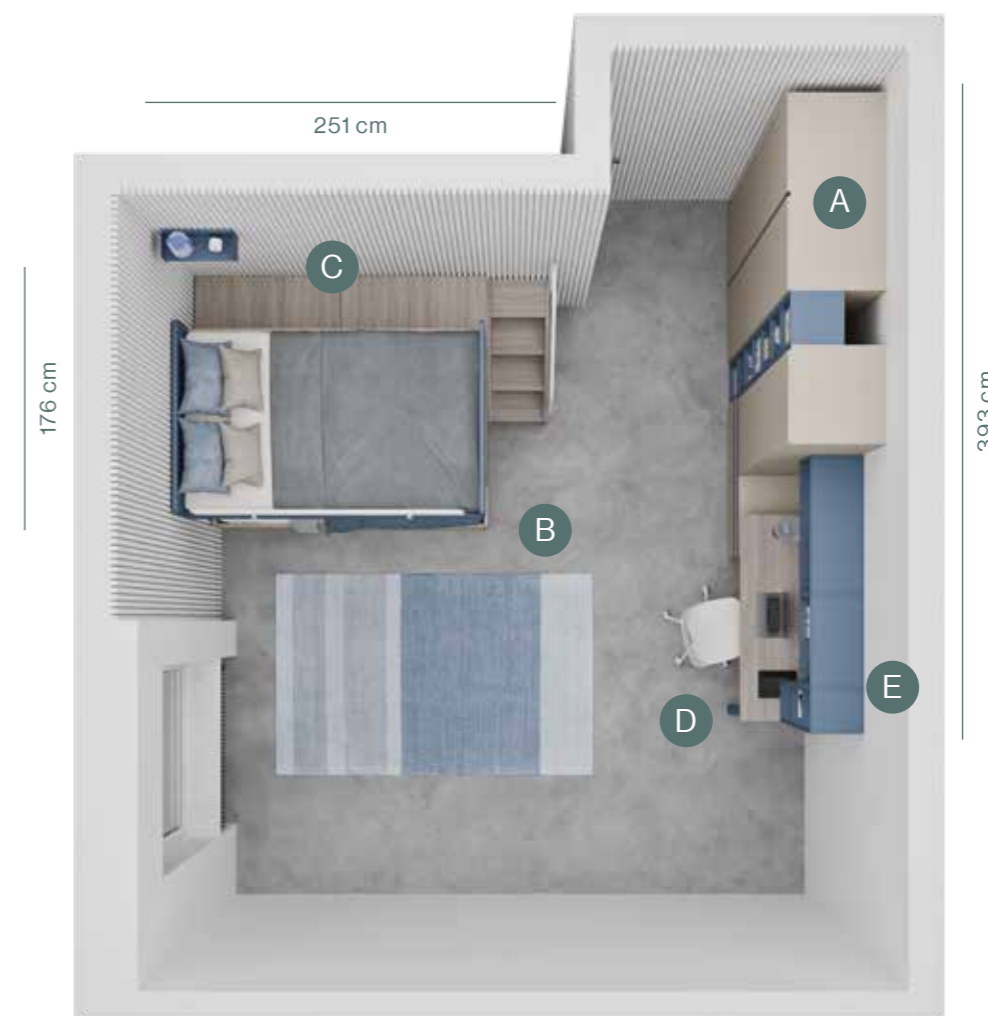

Letto a castello Large con rete superiore e inferiore da 1200mm e protezione Gate reclinabile. Scaletta Maxi con protezione e camminata posteriore.

Large bunk bed with 1200mm upper and lower slats, Gate protection. Maxi stair with protection and back walk.

Armadi con ante e cassetti, maniglia Gola, libreria a spalla, scrittoio con gamba Fado, casellari Kios e sedia Ekiye su ruote.

Wardrobe with doors and drawers, Gola handle, bookcase, desk with Fado leg, Kios wall units and Ekiye chair on wheels.

ambiente 13 mq

65

- A - Armadio con anta Gola / Wardrobe with Gola doors
- B - Letto a castello Large / Large bunk bed
- C - Camminata con scaletta Maxi / Back walk with Maxi stair
- D - Scrivitoio con gamba Fado / Desk with Fado legs
- E - Casellari Kios / Kios wall units