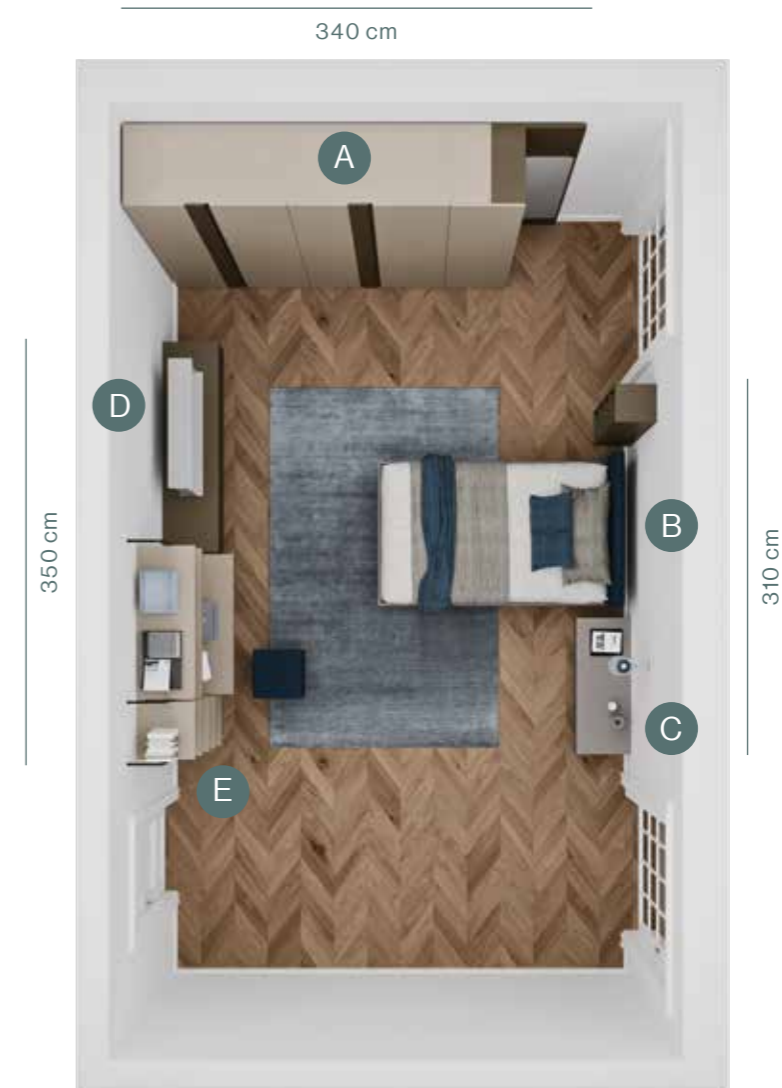

Armadio con anta Soul ed elemento terminale con specchio.
Wardrobe with Soul door and end element with mirror.

Letto One con cuffia, giroletto dritto e piede Kios.
Box pensili con cassetto e a giorno.

*Bed One with straight bed frame and upholstered
headboard. Hanging Box elements with drawers and
hanging bookcase.*

ambiente 18 mq

lui / lei

62

- A - Armadio con elemento terminale / Wardrobe with end element
- B - Letto One con cuffia / One bed with upholstered headboard
- C - Elementi Box / Box elements
- D - Elementi Box con maniglia Gola / Box elements with Gola handle
- E - Zona studio con cabina Pole / Study area with Pole system