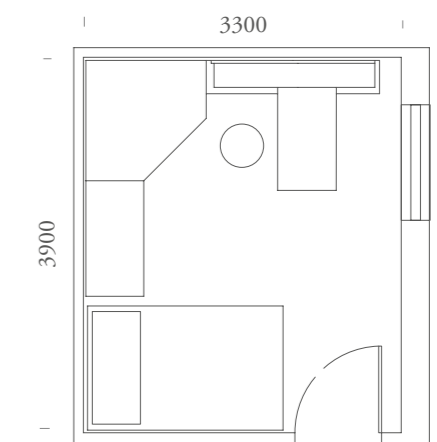

SPAZIO:

14m²