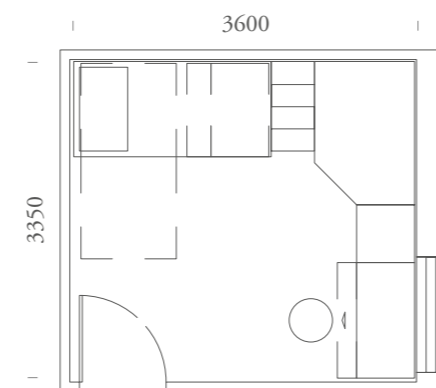

Lignum
Bianco

Beige

Confetto

Smeraldo

SPAZIO:

12m²

Letto a castello con fianco House e
libreria sotto castello uso comodo.

*Bunk bed with side House and library
below bunk bed for nightstand use.*