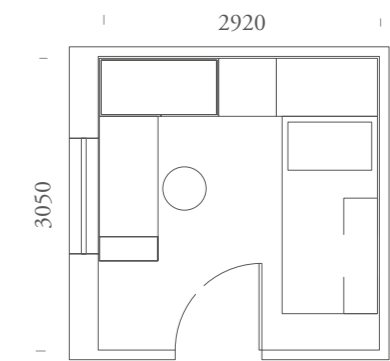

SPAZIO:

9m²

Divano letto Paf con
cassettone estraibili.

*Sofa bed Paf with
pull out drawers.*