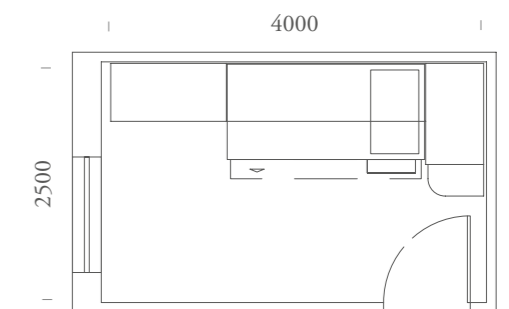

SPAZIO:

10m²