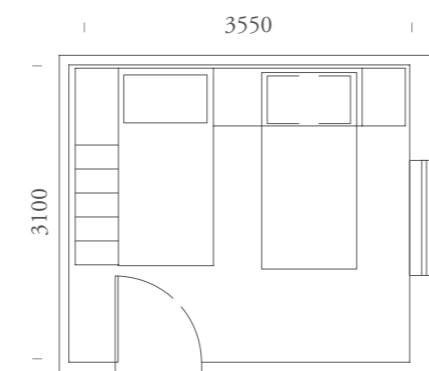

SALVASPAZIO

119

ELEMENTI:

Letto Soppalco Angolo Zoom - Letto Derby Up /
Maniglia T82

ITEMS:

Angolo Zoom loft bed - Derby Up bed /
T82 handle

FINITURE / FINISHES:

Olmo Cenere

Bianco

Orchidea

Carota

SPAZIO:

11m²