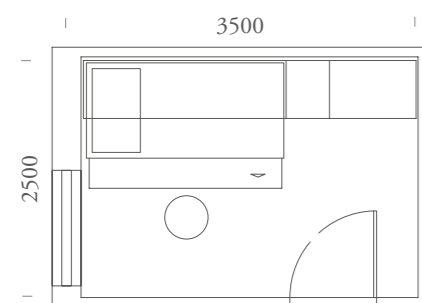

ITEMS:

*Derby Alto bed - Pull Out Darki bed /
T80 handle*

FINITURE / FINISHES:

Olmo Chiaro Bianco Cielo Papavero

SPAZIO:

9m²

Letto alto Derby con scrittoi e
cassetti e letto inferiore estraibile
con rete estraibile.