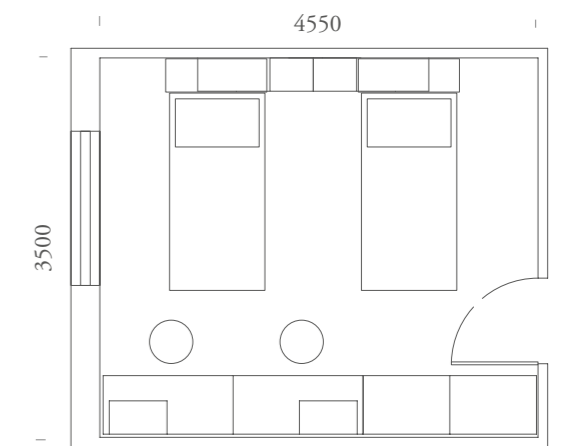

Olmo Chiaro

Neve

Lavanda

Glicine

SPAZIO:

15,6m²

Doppia zona studio
attrezzata di casellari Kaos.

Double study area equipped
with filing cabinets Kaos.