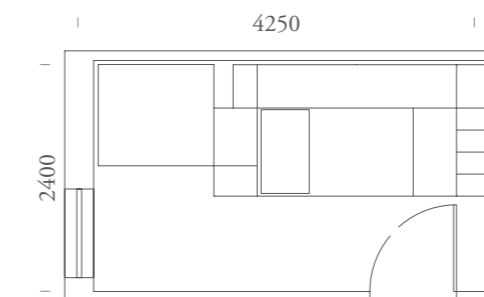

SPAZIO:

10m²

Letto soppalco con
camminata contenitore.

Bunk bed with storage walk.