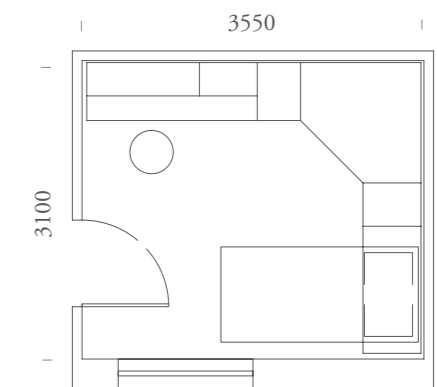

11m²

Vista frontale letto Tablet-Side e colonna Open
con cassetti e vano a giorno uso comodo.

*Front view of Tablet-Side bed and cabinet Open
with drawers and open space for
nightstand use.*

PONTI

107

VARIANTE