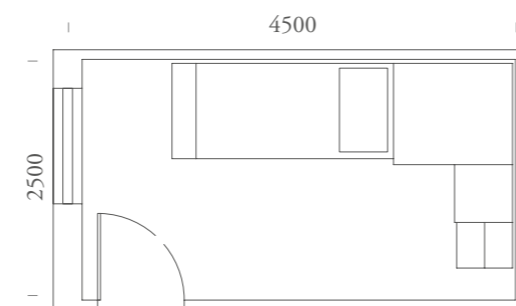

FINITURE / FINISHES:

Olmo
Sbiancato

Tortora

Cielo

Mirto

SPAZIO:

11m²

Letto castello Zoom
con fianco libreria
uso comodo.