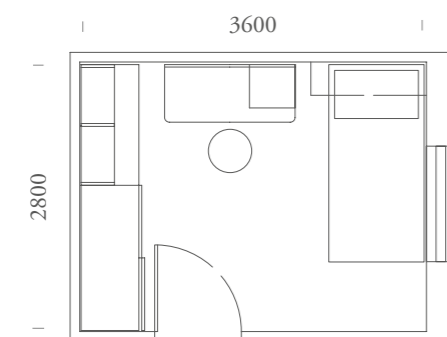

SPAZIO:

10m²

Armadio scorrevole anta liscia, attrezzato internamente di tubi appendiabiti.

Sliding door wardrobe, internally equipped with hanging rods.