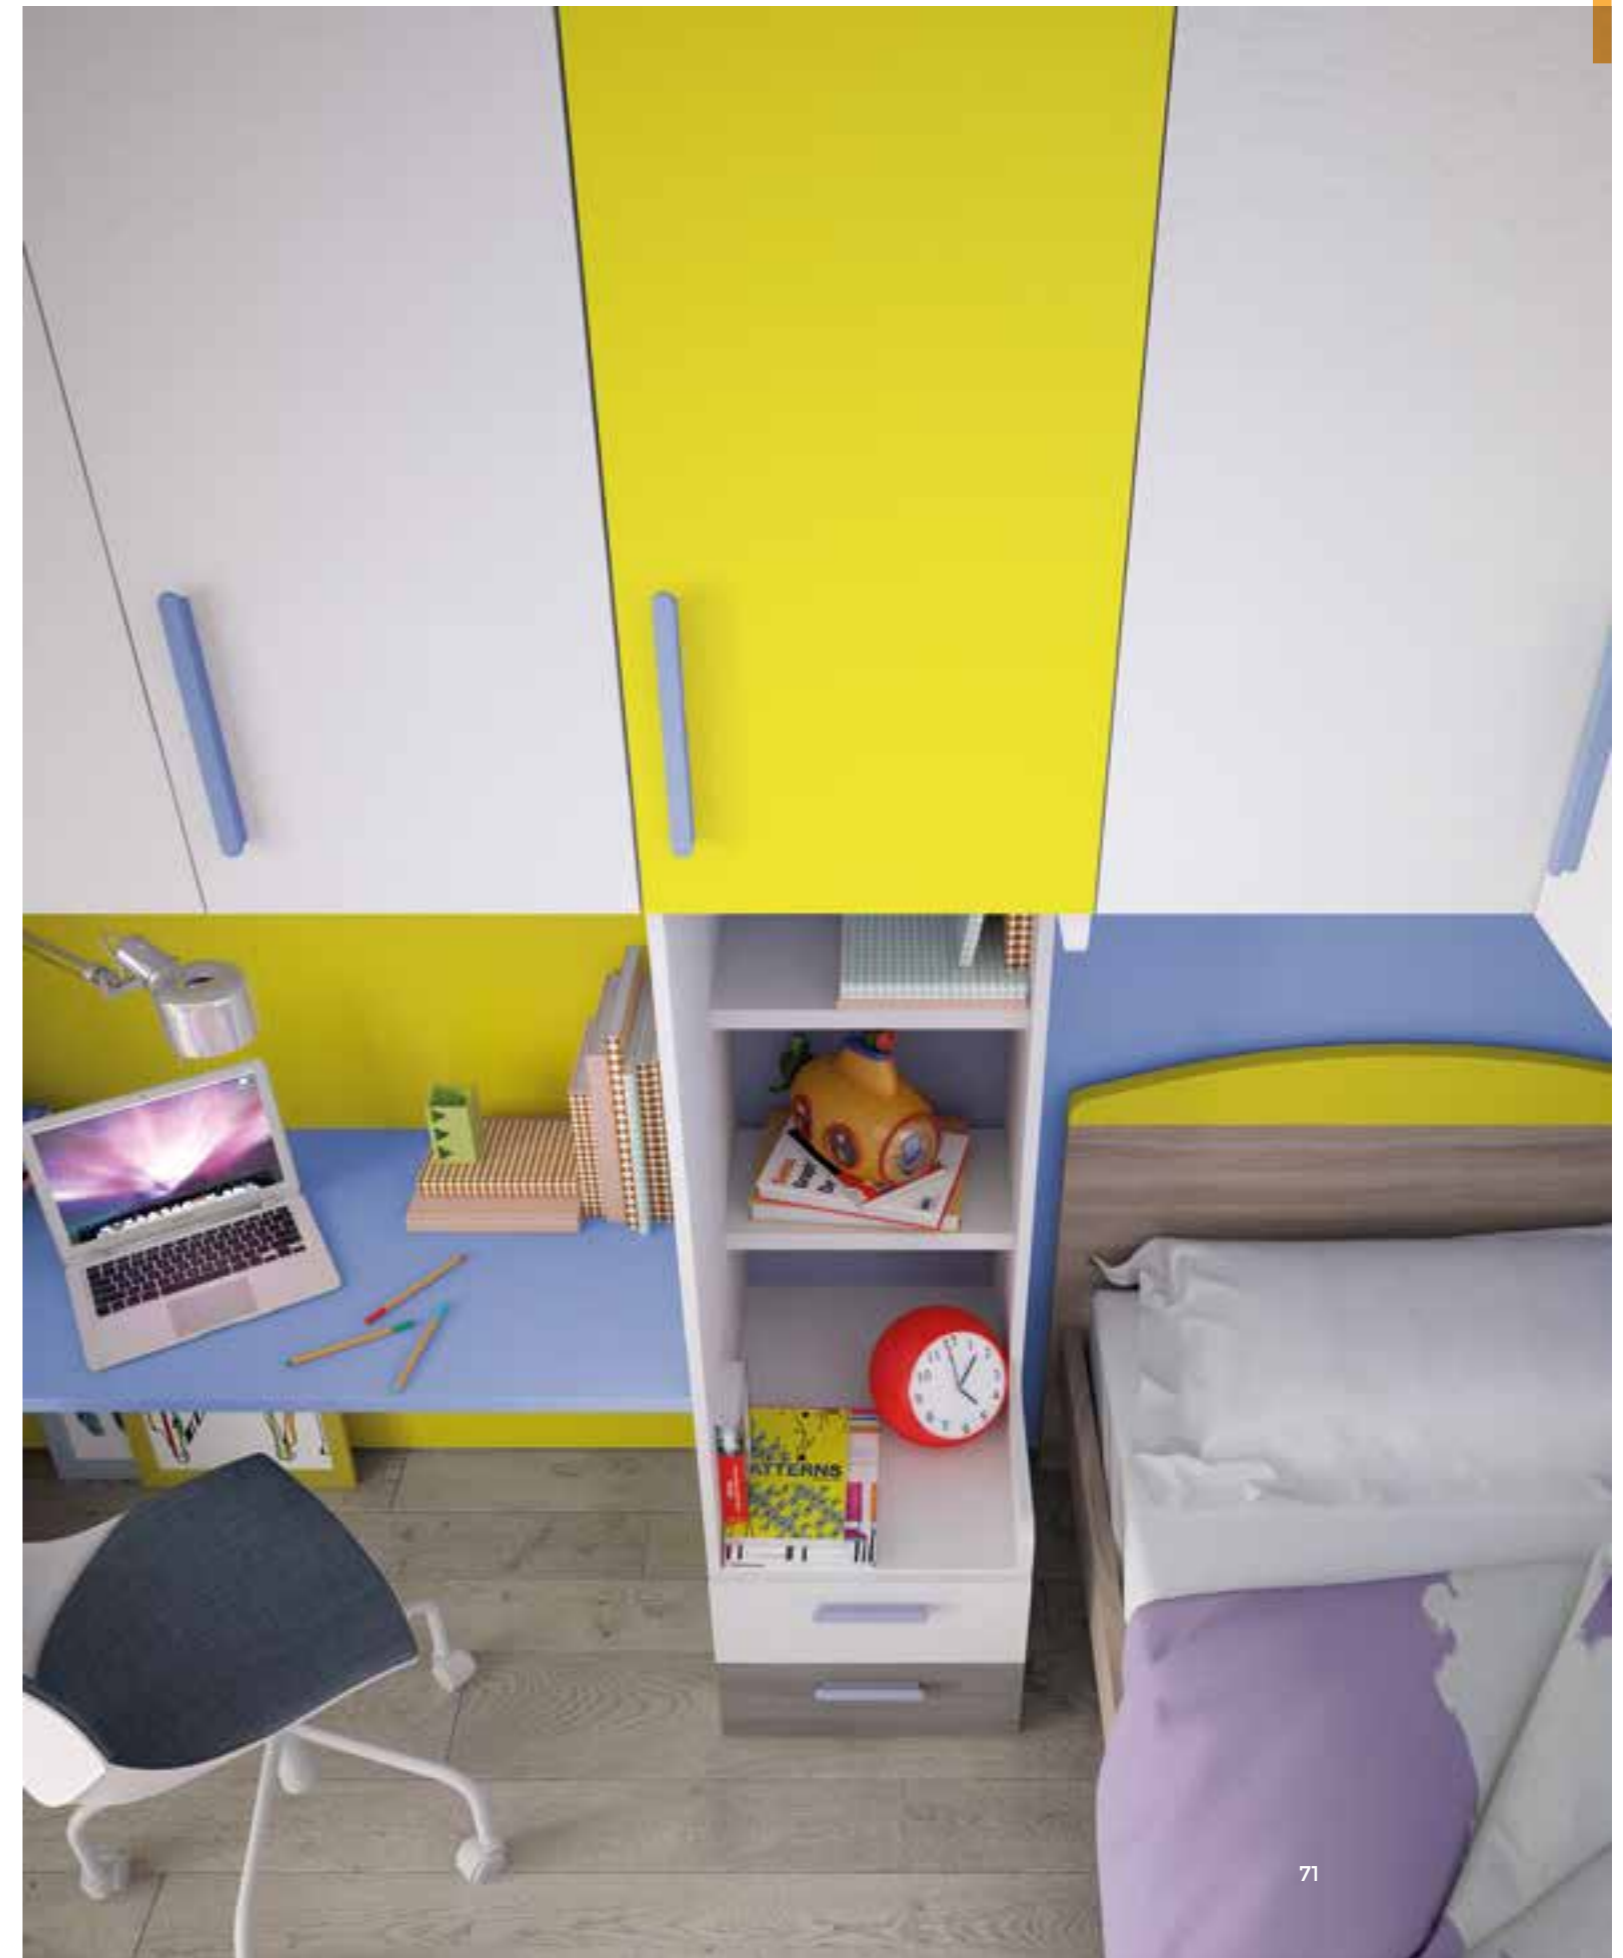

**Idee compositive che
coniugano estetica e
funzionalità.**

*Furniture ideas
mixing aesthetics and
functionality.*