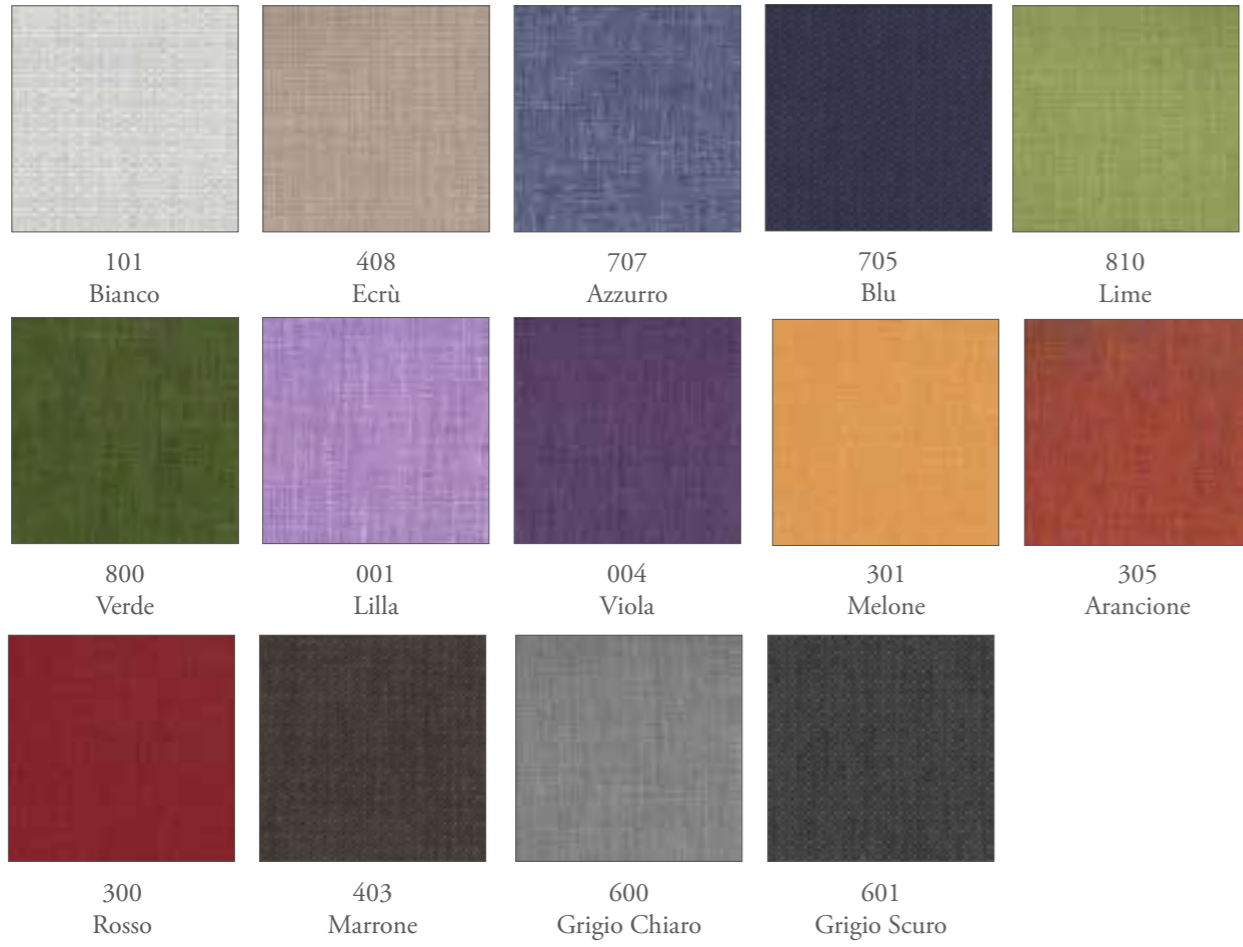

T51

T53 + T54

T59 + T58

EVO
Color

MELAMINICI STRUTTURA / MELAMINE BASE

Bianco Lignum Bianco Olmo Sbiancato Olmo Chiaro Olmo Cenere

MELAMINICI COLORATI / COLOURED MELAMINE

Beige Tortora Platino Lavanda Iris Cielo
Girasole Mimosa Carota Papavero Orchidea Confetto Verde

MELAMINICI COTTON / MELAMINE COTTON

Neve Delavè Greyge

LACCATI LIGNUM E LACCATI OPACHI / LACQUERED LIGNUM AND MATT LACQUERED

Bianco Calce Perla Ecrù Titanio Terra Caffè Verde Acido Cedro

Verde Mela Lime Smeraldo Ninfea Rosa Glicine Mirto Fucsia

Mango Arancio Rosso Sole Canarino Acqua Celeste Baltico

Oceano

TESSUTI / FABRICS

ECOPELLI / ECO-LEATHER

LETTI A TERRA

101 TERRA
pag. 08

102 TERRA
pag. 14

103 TERRA
pag. 20