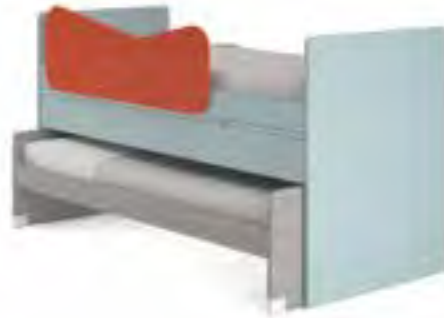

VARIANTI / OPTIONALS

Letti Darki

letto alto con scrittoi e cassetti e letto inferiore estraibile

DIMENSIONI / SIZES

LETTO ALTO

L.2050 P.890 H.1120 mm (rete / bedspring 800x1950)

LETTO INFERIORE ESTRAIBILE

L.1980 P.890 H.513 mm (rete / bedspring 800x1950)