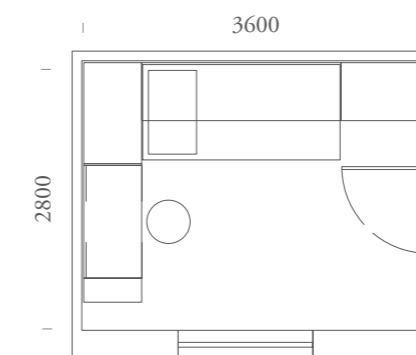

SPAZIO:

10m²