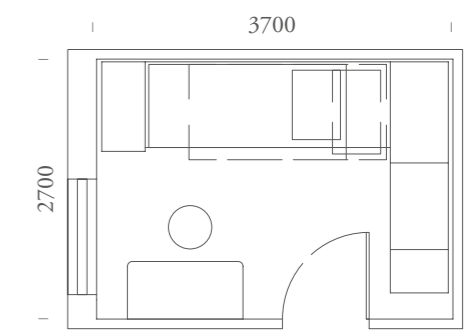

SPAZIO:

10m²