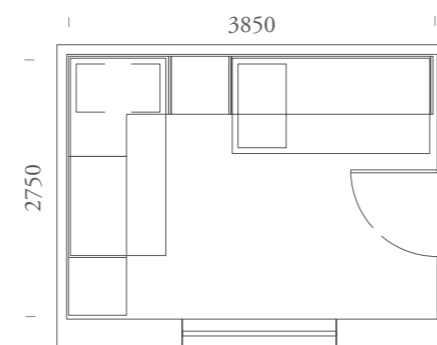

SPAZIO:

10,5m²