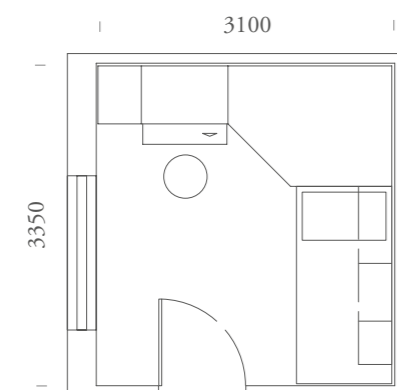

*Priddy Sofa Bed /
Gola handle*

FINITURE / FINISHES:

SPAZIO:

10,4m²

Divano letto Priddy con
cassette estraibili e casellari Gregg.

*Sofa bed Priddy with pull out drawers
and filing cabinets Gregg.*

Casellari Gregg a giorno e con anta battente.