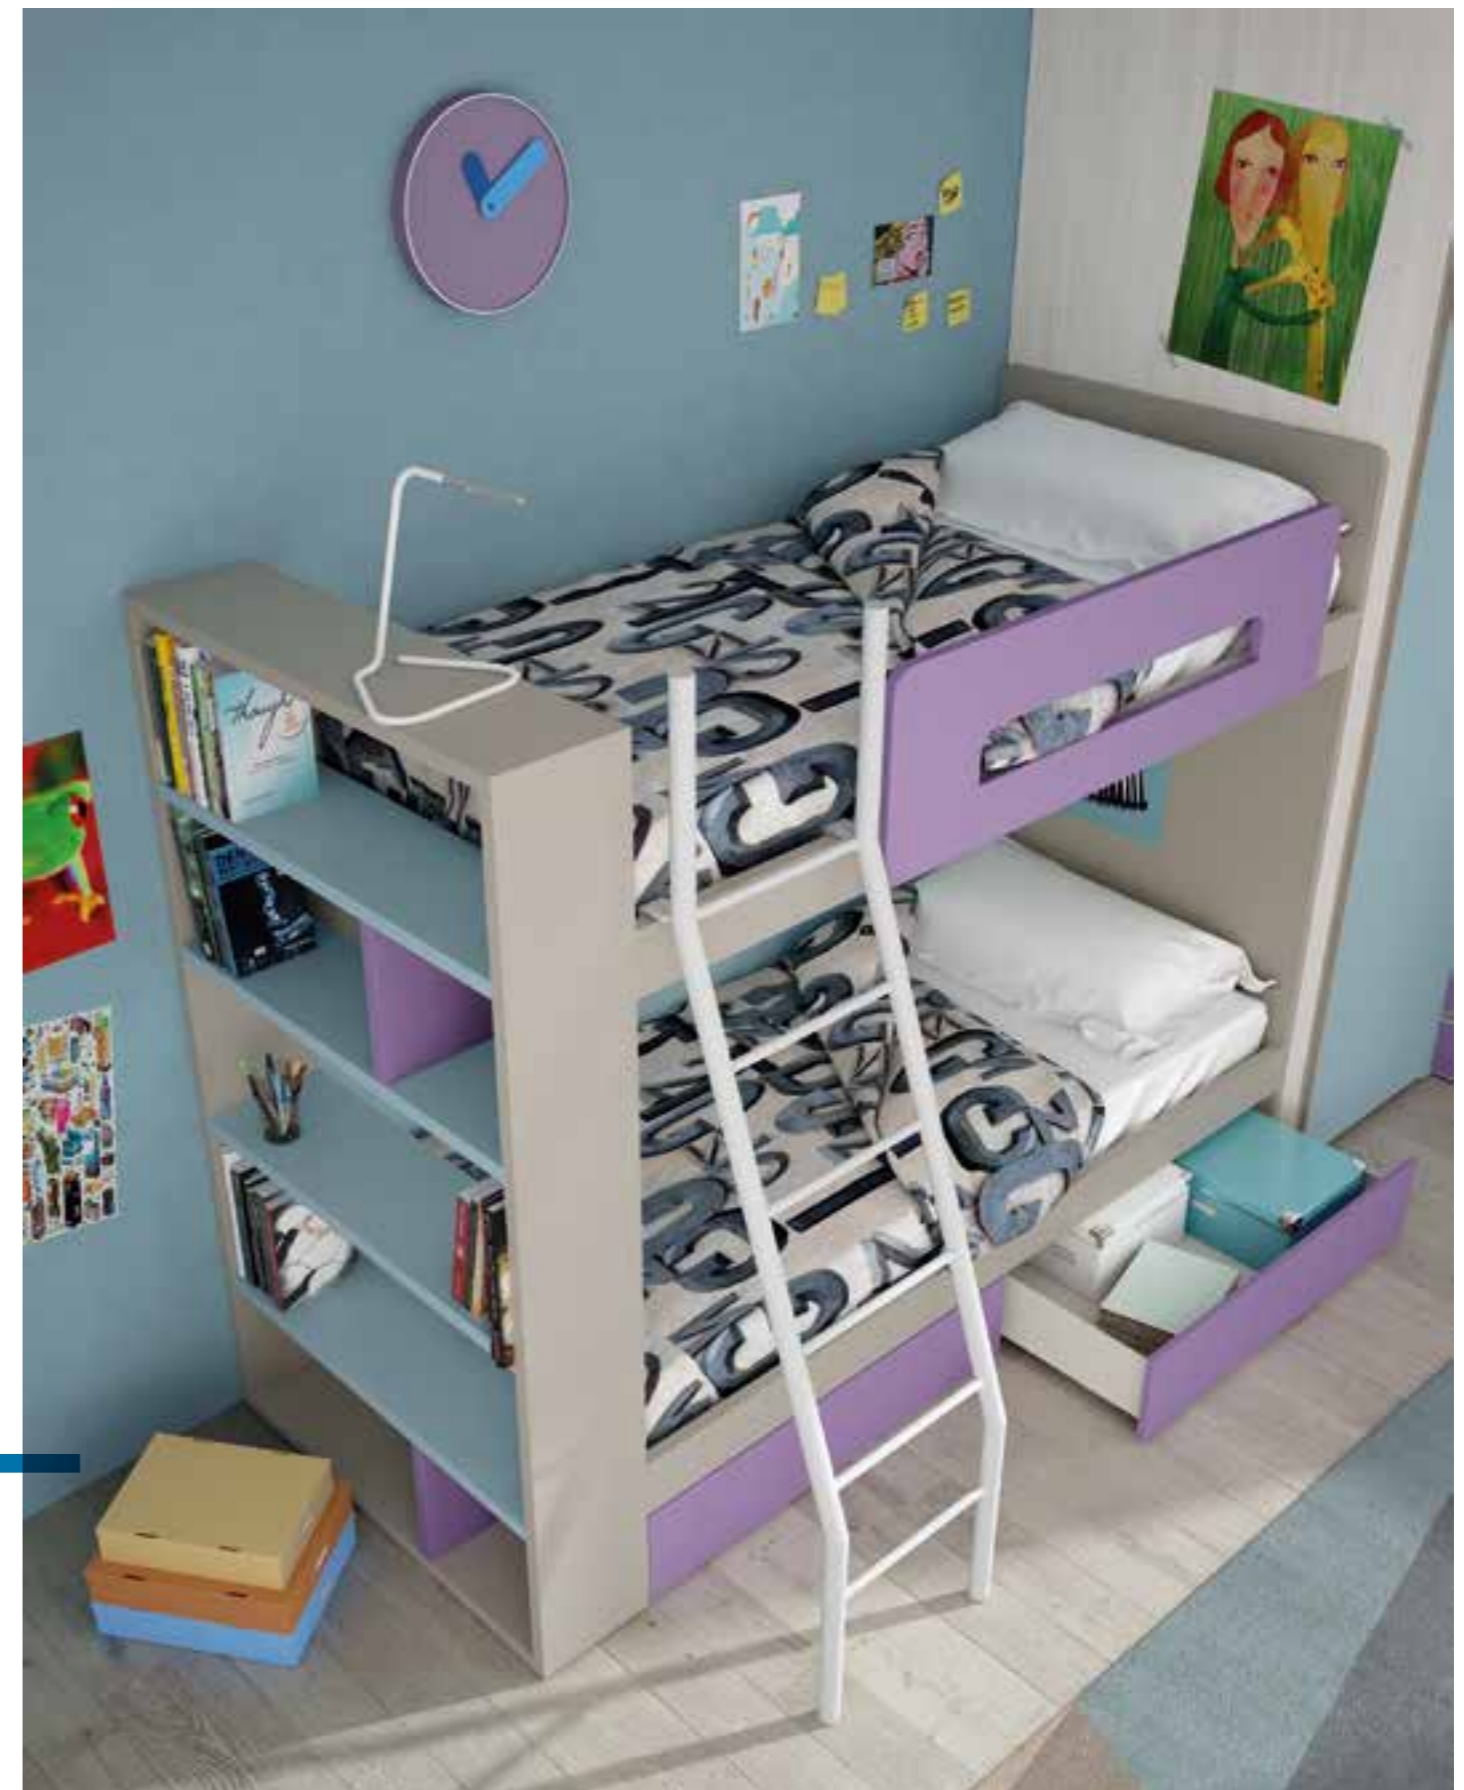

SALVASPAZIO

114

ELEMENTI:

Letto Castello Zoom /
Maniglia Gola

ITEMS:

Zoom bunk bed /
Gola handle

FINITURE / FINISHES:

SPAZIO:

11m²

Letto castello Zoom
con fianco libreria
uso comodo.

*Bunk bed Zoom with
library side for nightstand
use.*