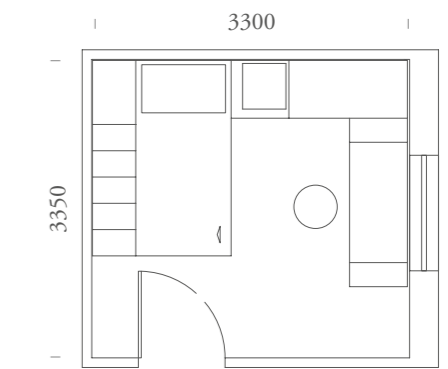

SPAZIO:

10m²

Maniglia T80 laccata Celeste e Canarino.

Handle T80 lacquered Celeste and Canarino.

Letto a soppalco
Avantgarde chiuso.

Loft bed Avantgarde closed.