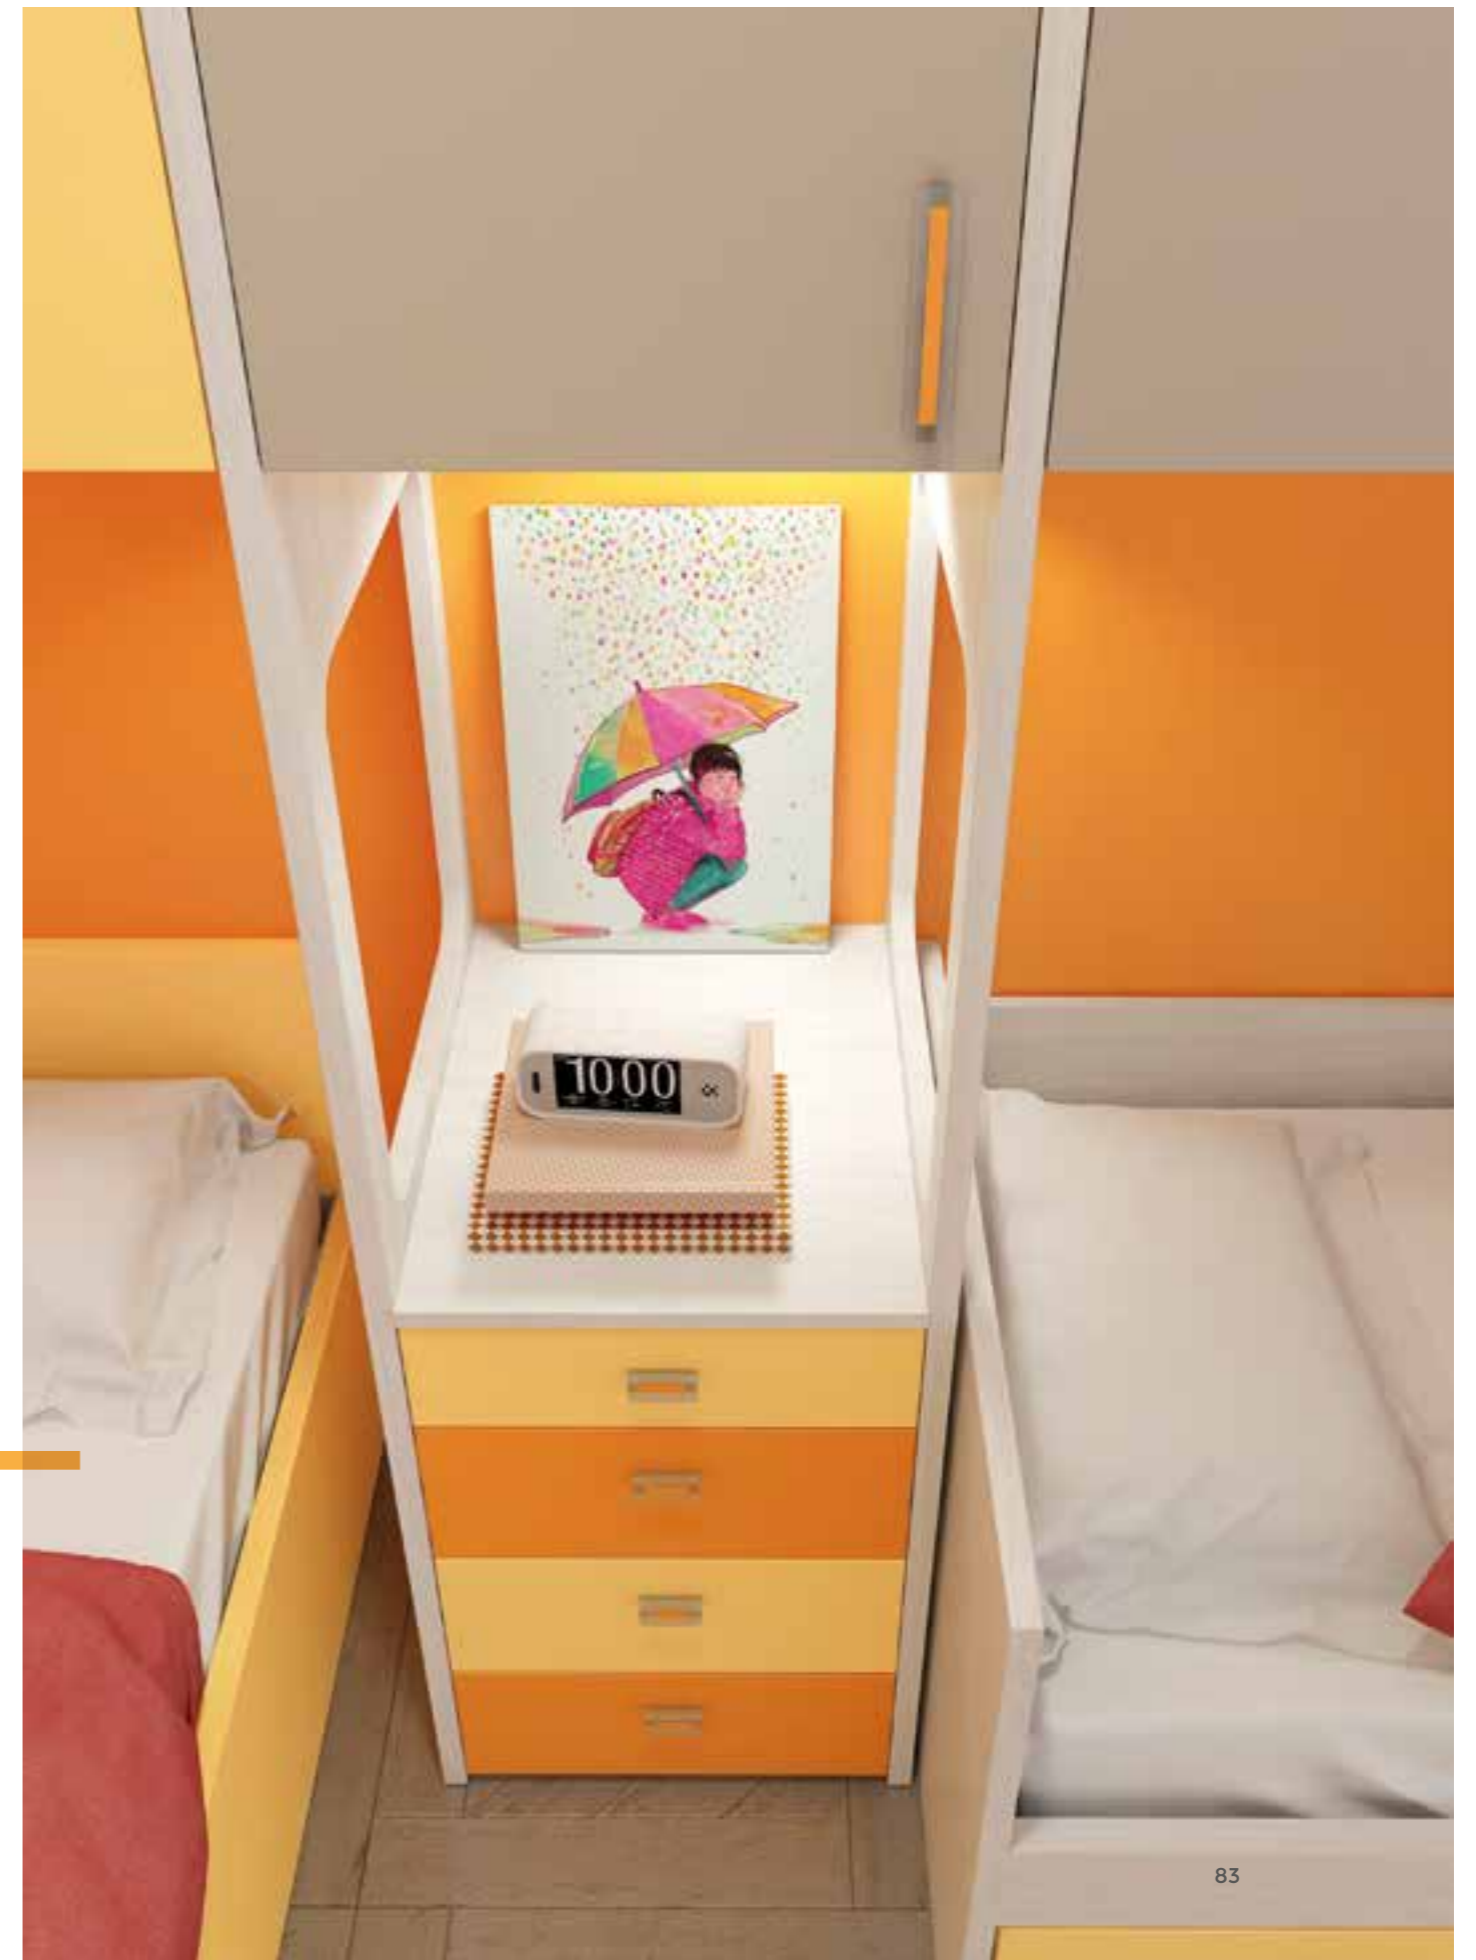

*Detail of cabinet with open
space for nightstand use.*

PONTI

111

Divano letto contenitore con rete rialzabile orizzontale.

Sofa bed with storage and horizontal liftable base.

PAPA-
VERO
POP-
PY

Energia, vitalità e
dinamismo. Questi
i significati della
finitura PAPAVERO.