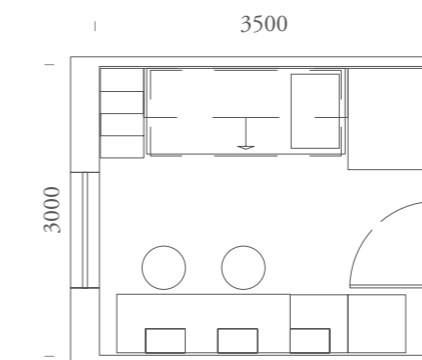

SPAZIO:

10,5m²