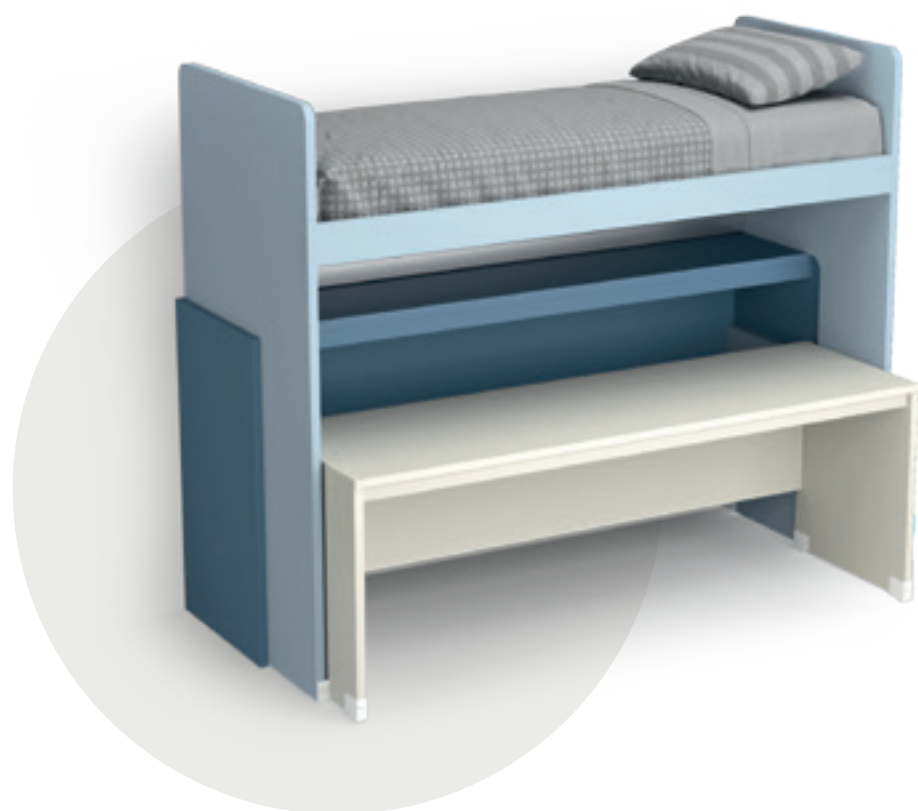

Letti a castello

Bunk beds

Letto In-Out con una rete
+ scrittoio su ruote inserito
*In-Out bunk bed with one bed base
+ desk on wheels inserted.*

Dimensioni rete
Bed base dimensions:
80x195cm

Disponibile in tutte le finiture
melaminiche.

*Available in all melamine
finishes.*