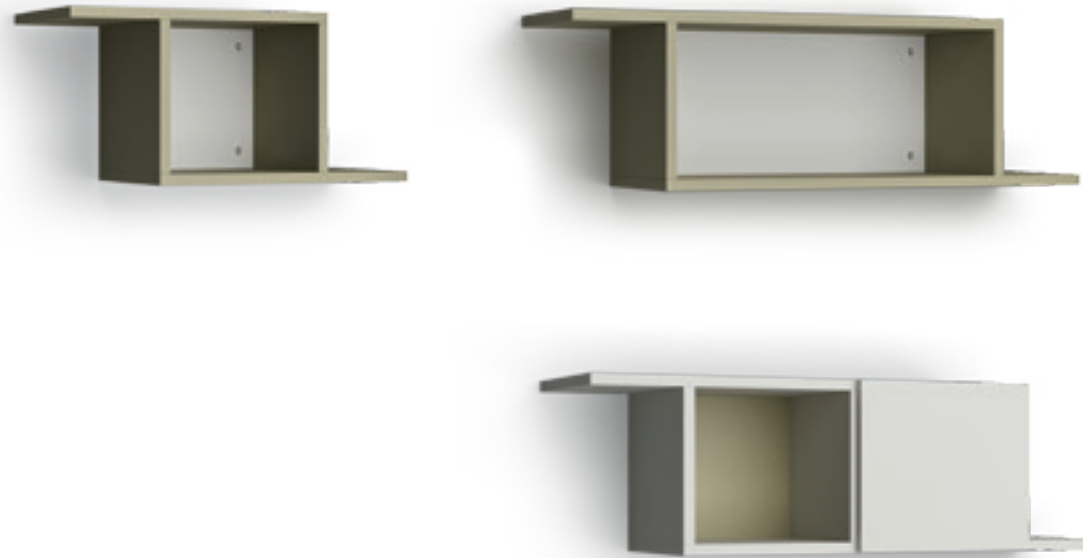

Casellario Denver

Denver wall units

Dimensioni
Dimensions:
L60-90cm H27,6cm P25cm

Disponibile in tutte le finiture melaminiche.
Montaggio possibile sia in orizzontale che in verticale.

*Available in all melamine finishes.
Vertical and horizontal installation possible.*