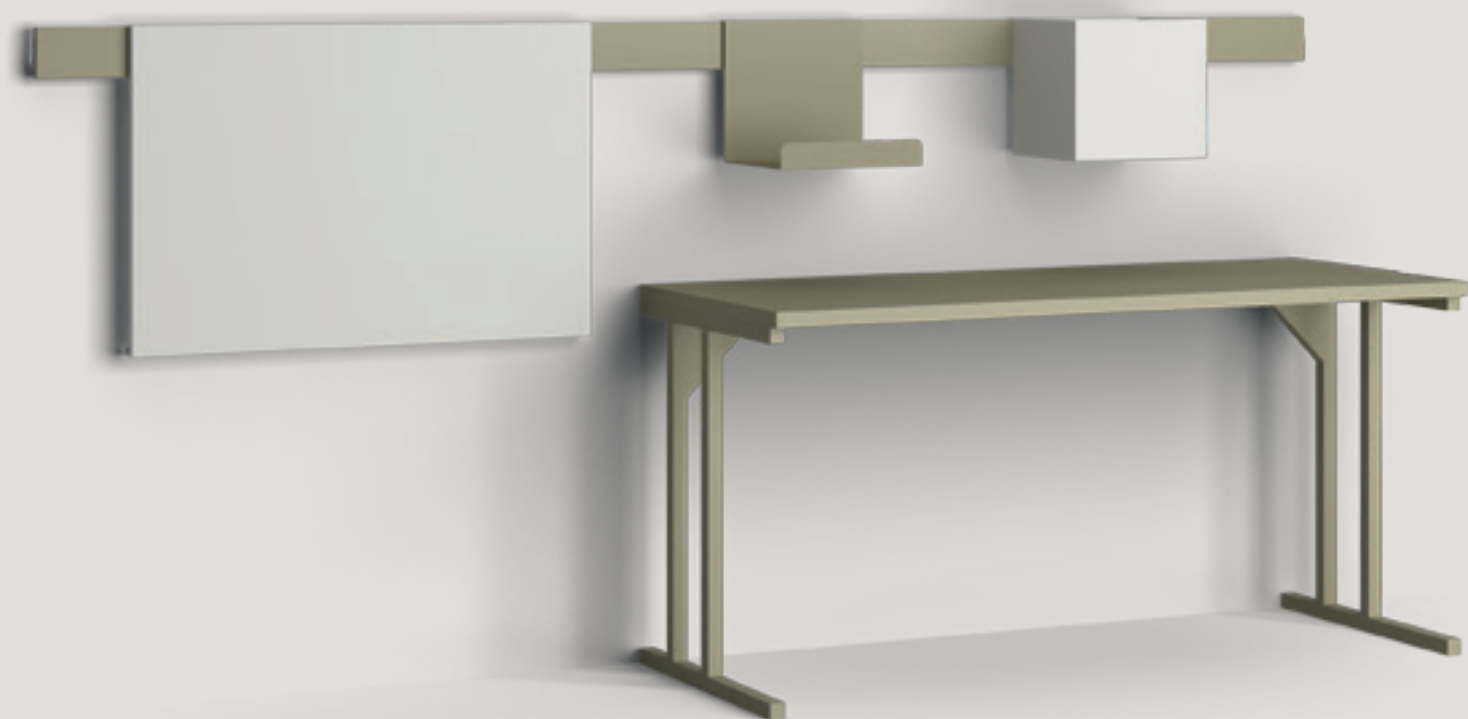

H 74 cm

H 111cm

H 148cm

Barra Surf

Surf Bar

Barra Surf per la zona studio

Surf bar for study area

Barra Surf

Surf bar

Dimensioni
Dimensions:
60-90-120-135-150-165
180-205-210-225-240cm

Disponibile in tutte le
finiture melaminico.

*Available in all melamine
finishes.*

Elementi da appendere

Wall units

Disponibili in tutte le finiture
melaminiche.
Con aggancio in metallo laccato
bianco.