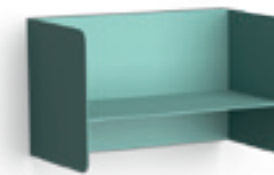

Casellario Alaba

Alaba wall unit

Dimensioni
Dimensions:
L60cm H44,2cm P25cm

Struttura in metallo
laccata in tutte le finiture
melaminiche, schiena in
melaminico.

*Metal structure lacquered
in all melamine finishes,
back panel in melamine
material.*

Casellario Vega

Vega wall unit

Dimensioni
Dimensions:
L30-45cm H18,4cm P17,5cm

Struttura in metallo
laccata in tutte le finiture
corrispondenti ai melaminici.
Schiena disponibile in tutte le
finiture melaminiche.

*Metal structure lacquered
in all matching colors of
melamine finishes.
Back panel available in all
melamine finishes.*

Esempi di configurazione

Configuration examples

Casellario Denver

Denver wall units

Dimensioni
Dimensions:
L60-90cm H27,6cm P25cm