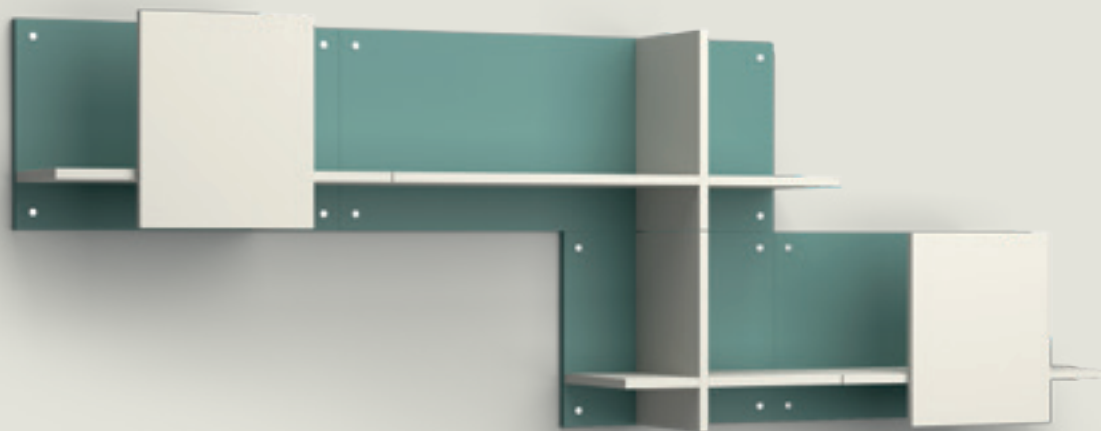

Casellario Gregg Gregg wall unit

Dimensioni
Dimensions:
L45-60-90cm H36,8cm P28cm

Disponibile in versione destra e sinistra, con anta e senza anta. Disponibile in tutte le finiture melaminiche.

Available right and left version, with and without door. Available in all melamine finishes.

Esempio di configurazione Configuration example