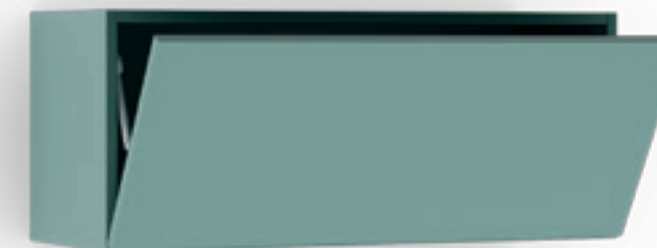

*Available in all melamine finishes.
With hooking supports in white
lacquered finish.*

Mensola in metallo

Porta oggetti

Casellario

Casellario doppio

Pannello in legno

Pannello porta TV

Box Pensili

Wall boxes

Pensile a giorno
Opened wall box

Pensili a giorno con ripiani
Opened wall boxes with shelves

Pensile con anta
a ribalta
Wall box with
drop-down door

Pensile a giorno con
anta vetro a ribalta
Wall box with drop-down
glass door