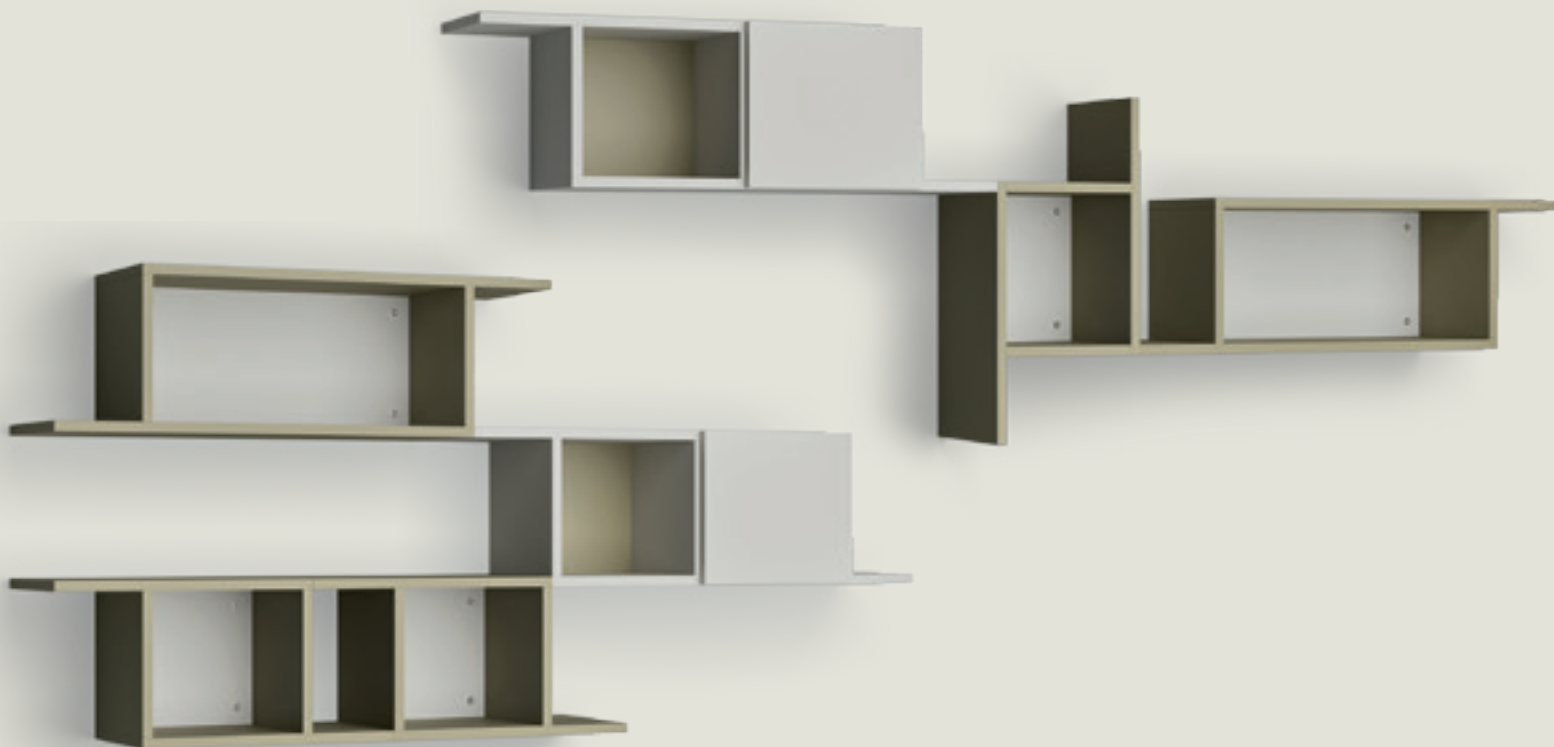

Casellario Alaba

Alaba wall unit

Dimensioni
Dimensions:
L60cm H44,2cm P25cm

Struttura in metallo
laccata in tutte le finiture
melaminiche, schiena in
melaminico.

*Metal structure lacquered
in all melamine finishes,
back panel in melamine
material.*

Casellario Vega

Vega wall unit

Dimensioni
Dimensions:
L30-45cm H18,4cm P17,5cm

Struttura in metallo
laccata in tutte le finiture
corrispondenti ai melaminici.
Schiena disponibile in tutte le
finiture melaminiche.

*Metal structure lacquered
in all matching colors of
melamine finishes.
Back panel available in all
melamine finishes.*

Esempi di configurazione

Configuration examples

Casellario Denver

Denver wall units

Dimensioni
Dimensions:
L60-90cm H27,6cm P25cm

Configuration examples

Casellario Qubo

Qubo wall units

Dimensioni
Dimensions:
L30-45cm H36,8cm P25cm

Disponibile in tutte le finiture melaminiche.

Available in all melamine finishes.

Dimensioni
Dimensions:
L90cm H36,8cm P25cm