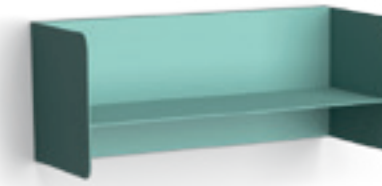

Casellario Alaba

Alaba wall unit

Dimensioni
Dimensions:
L60cm H44,2cm P25cm

Struttura in metallo
laccata in tutte le finiture
melaminiche, schiena in
melaminico.

*Metal structure lacquered
in all melamine finishes,
back panel in melamine
material.*

Casellario Vega

Vega wall unit

Dimensioni
Dimensions:
L30-45cm H18,4cm P17,5cm

Struttura in metallo
laccata in tutte le finiture
corrispondenti ai melaminici.
Schiena disponibile in tutte le
finiture melaminiche.

*Metal structure lacquered
in all matching colors of
melamine finishes.
Back panel available in all
melamine finishes.*

Esempi di configurazione

Configuration examples

Casellario Denver

Denver wall units

Dimensioni
Dimensions:
L60-90cm H27,6cm P25cm