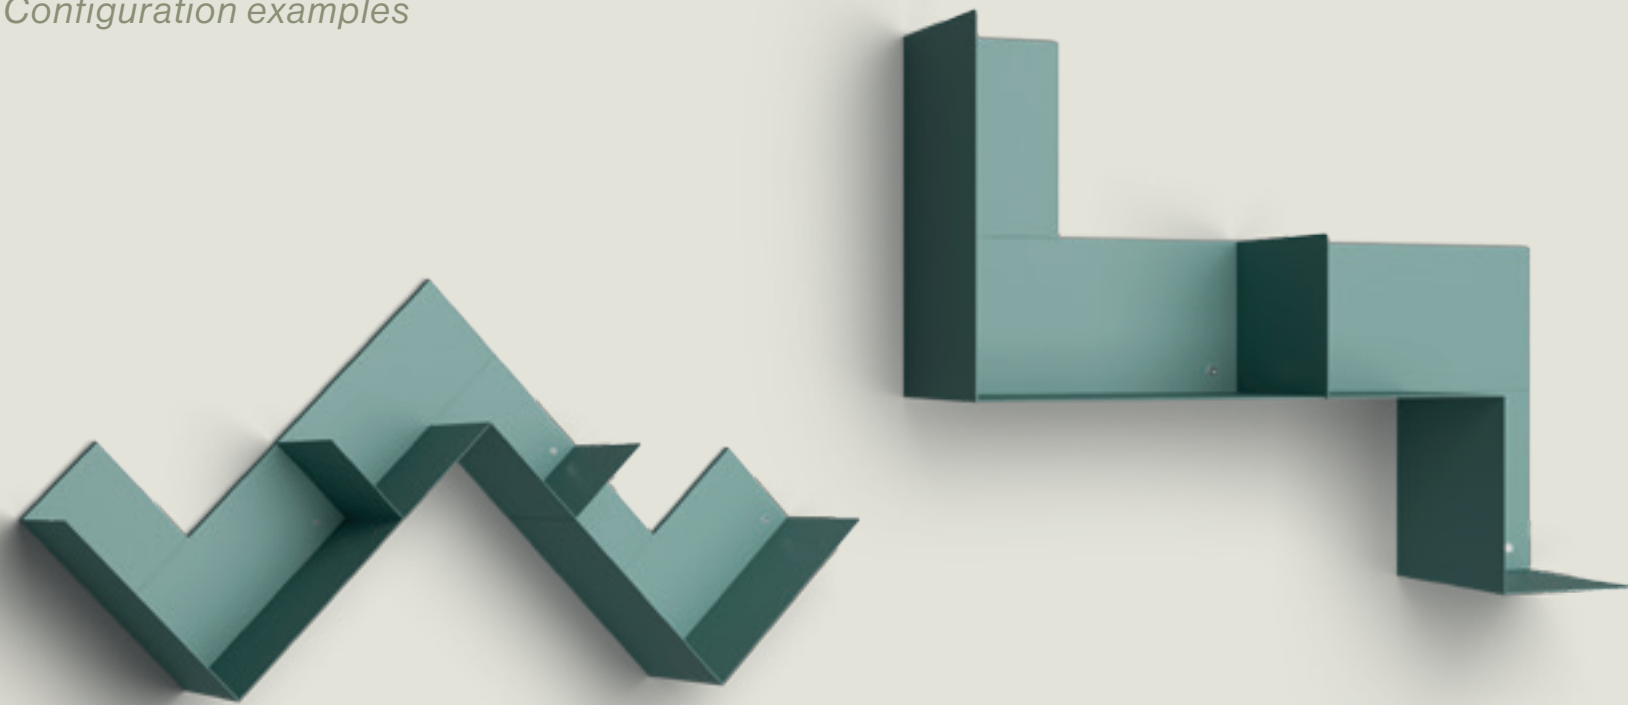

Casellario Vega

Vega wall unit

Dimensioni
Dimensions:
L30-45cm H18,4cm P17,5cm

Struttura in metallo
laccata in tutte le finiture
corrispondenti ai melaminici.
Schiena disponibile in tutte le
finiture melaminiche.

*Metal structure lacquered
in all matching colors of
melamine finishes.
Back panel available in all
melamine finishes.*

Esempi di configurazione

Configuration examples

Casellario Denver

Denver wall units

Dimensioni
Dimensions:
L60-90cm H27,6cm P25cm