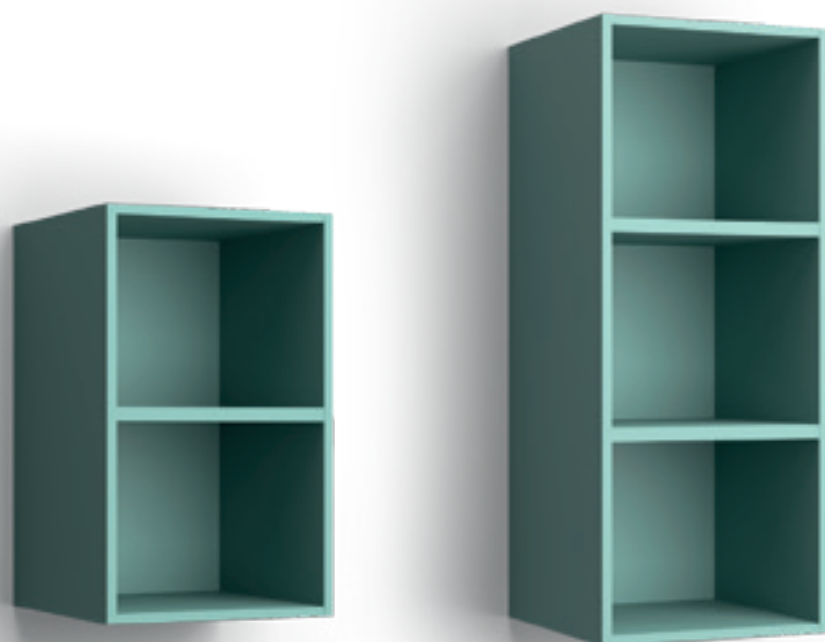

*Available in all melamine finishes.
With hooking supports in white
lacquered finish.*

Mensola in metallo

Porta oggetti

Casellario

Casellario doppio

Pannello in legno

Pannello porta TV

Box Pensili

Wall boxes

Pensile a giorno
Opened wall box

Pensili a giorno con ripiani
Opened wall boxes with shelves

Pensile con anta
a ribalta
Wall box with
drop-down door

Pensile a giorno con
anta vetro a ribalta
Wall box with drop-down
glass door