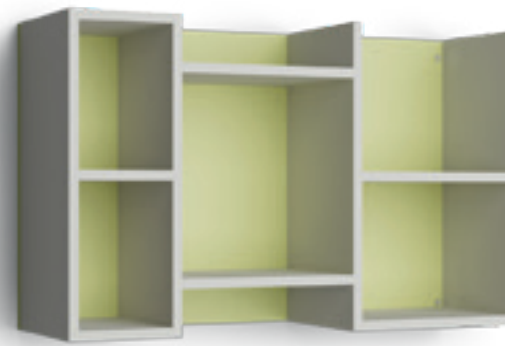

Disponibile in tutte le finiture melaminiche.

Dimensions:

W90cm H36,8cm D28cm

Available in all melamine finishes.

Casellario Gregg Gregg wall unit

Dimensioni
Dimensions:
L45-60-90cm H36,8cm P28cm

Disponibile in versione destra e sinistra, con anta e senza anta. Disponibile in tutte le finiture melaminiche.

Available right and left version, with and without door. Available in all melamine finishes.

Esempio di configurazione Configuration example

Casellario Kaos Kaos wall unit

Dimensioni
Dimensions:
L60-90cm H55,2cm P28cm

Montaggio possibile sia in orizzontale che in verticale. Disponibile in tutte le finiture melaminiche.

Horizontal and vertical installation possible. Available in all melamine finishes.

Mensole Shelves

Mensola con supporti a scomparsa Shelf with invisible supports