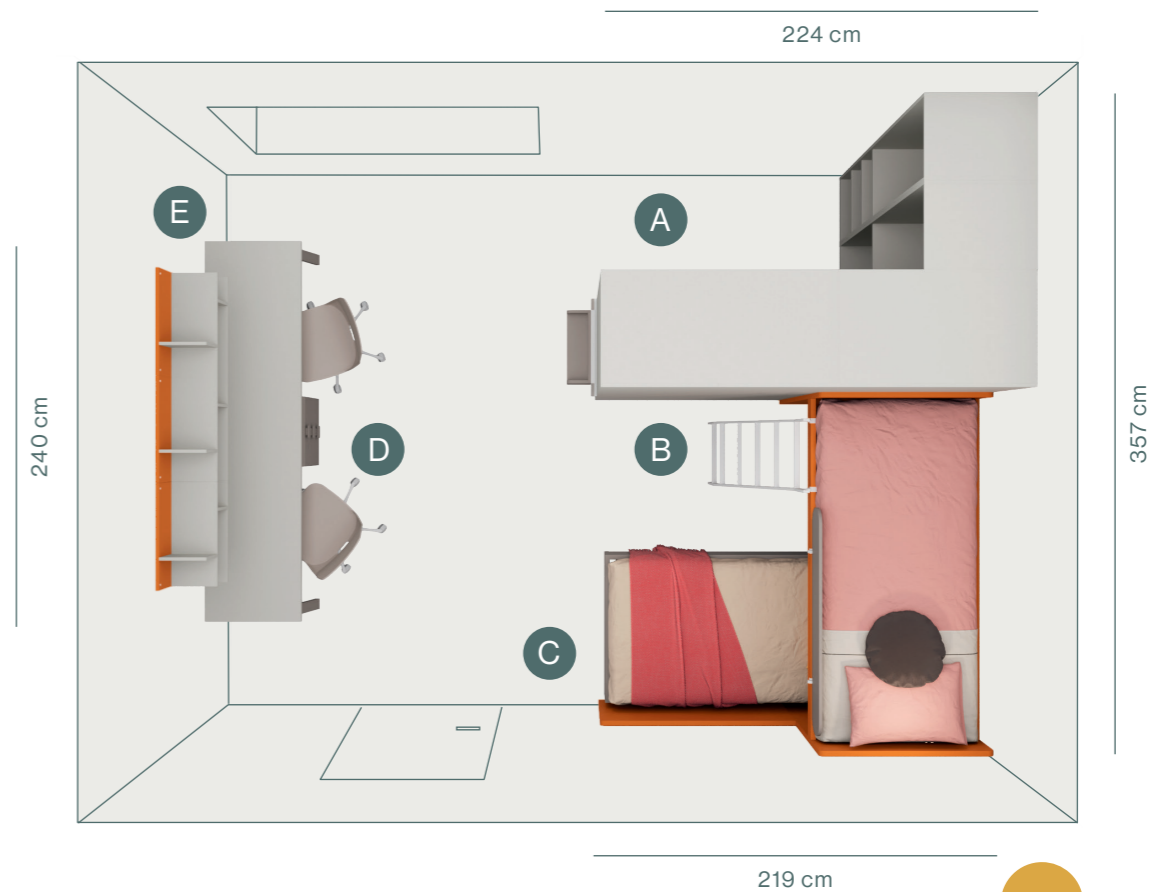

Cabina Be-Face attrezzata internamente di ripiani, cassettera e tubi appendi abiti.

Be-face walk-in closet equipped with shelves, drawer and hangers.

ambiente 14 mq

# 55

- A - Cabina Be-Face
- B - Letto a castello con scaletta in metallo
- C - Letto Astron con contenitore
- D - Due scrittoi tipo 50, L120cm
- E - Casellari Kaos

seta

platino

paprika