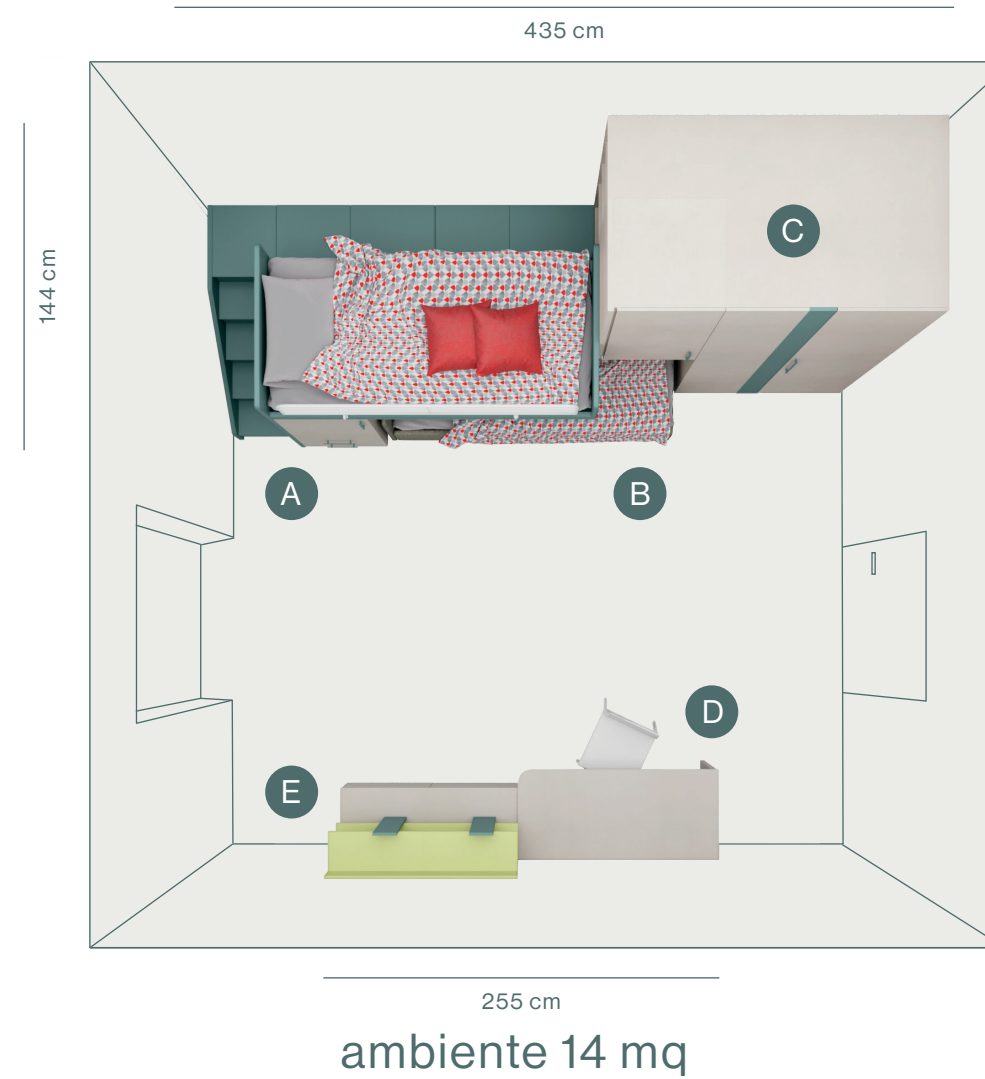

Vista dall'alto del Soppalco Zoom con scaletta, camminata posteriore e libreria di compensazione uso comodino.

Top view of bridge bunk bed with stepladder, back walkway and compensation library to use as night table.

50

- A – Soppalco Zoom con rete da 90cm
- B – Divano letto imbottito con box laterale
- C – Armadio Mega
- D – Scrivitoio tipo 78, L150cm
- E – Libreria sospesa Madison

seta

dekor canapa

menta

petrolio

oregon S033