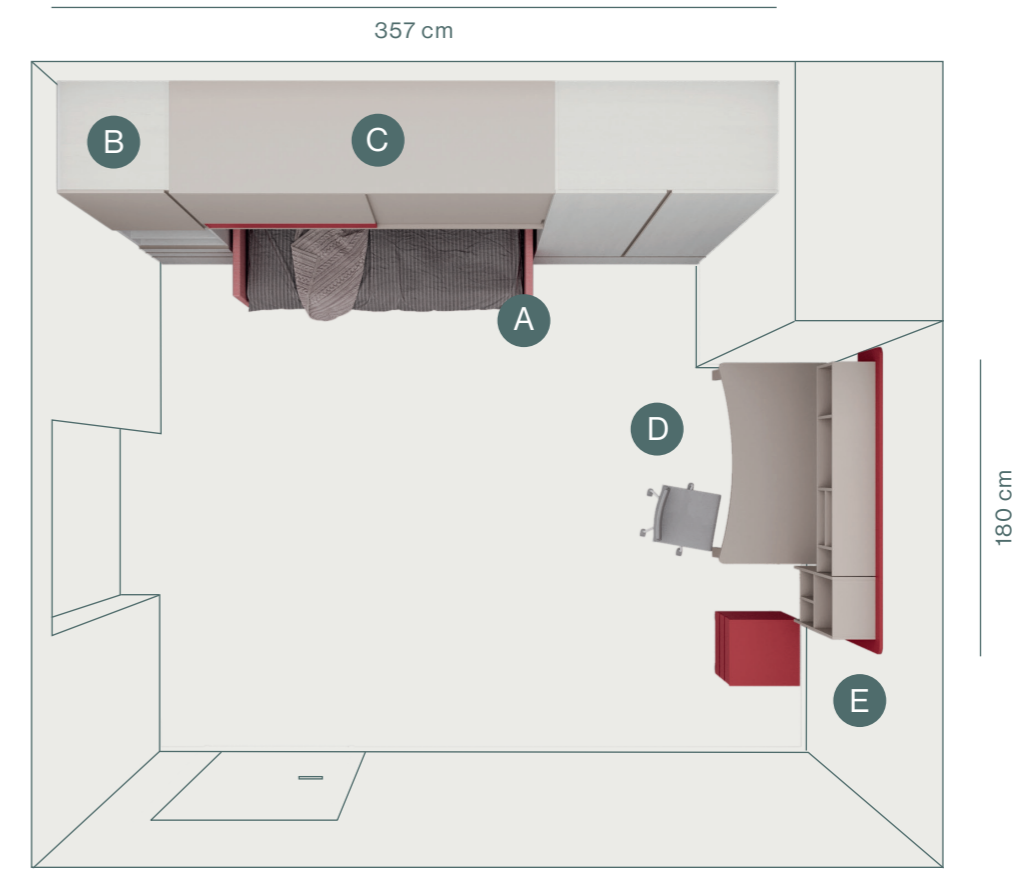

Colonna Open con fianco destro finestra uso comodino e cassettera.
Open wardrobe with right side with window, to use as night table.

ambiente 10 mq

36

- A – Divano letto imbottito con box laterale con rete da 80cm
- B – Colonna Open
- C – Ponte a terra con ante scorrevoli Blad
- D – Scrivitoio tipo 50, L150cm
- E – Casellari Cosmo