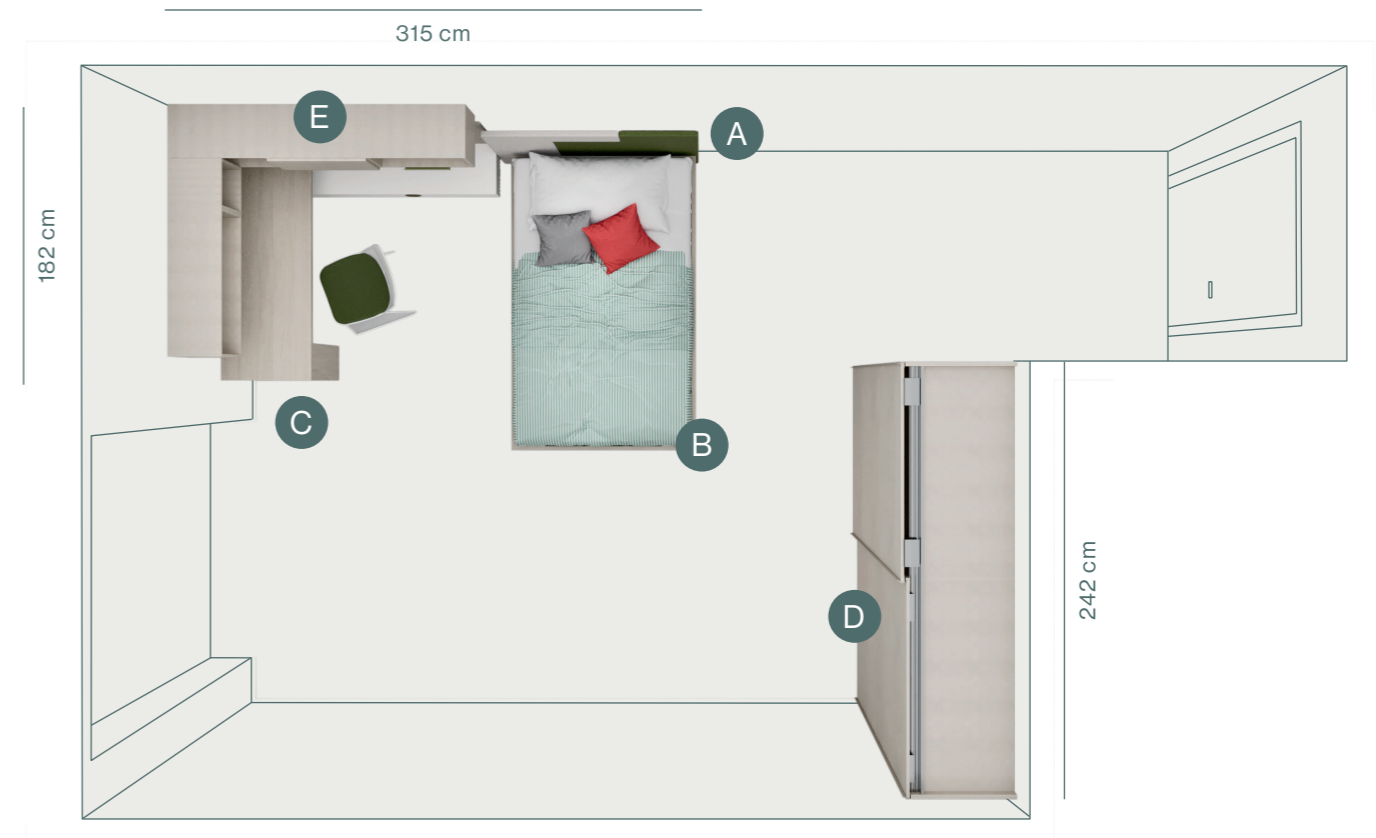

Pannello a muro imbottito uso testiera bi-color in tessuto Jam S150 e S160.

Upholstered wall panel as headboard bed in Jam S150 and S160 fabric.

ambiente 11 mq

# 08

- A - Testiera imbottita Bicolor
- B - Giroletto contenitore con rete da 120cm
- C - Scrivitoio tipo 50 con gamba libreria L 180 cm
- D - Armadio scorrevole anta liscia
- E - Box pensili a giorno e con anta