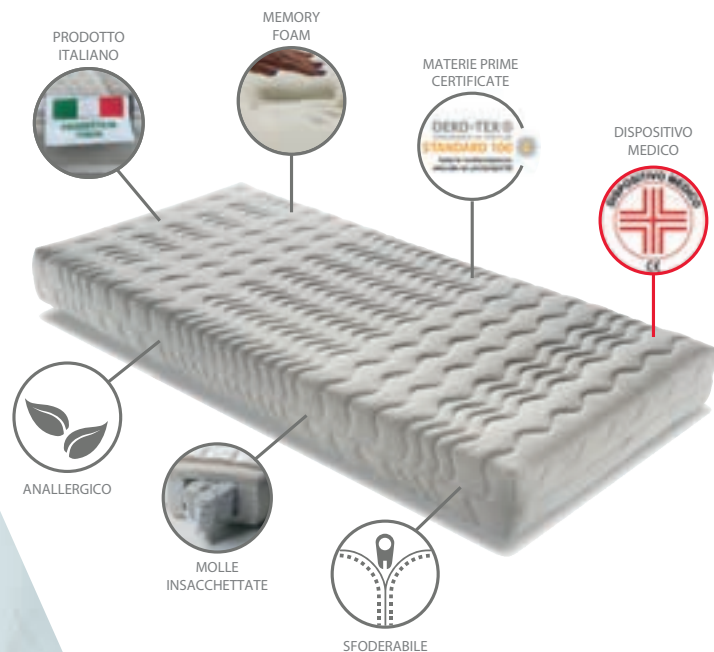

MISTRAL

SINGOLO	MATRIMONIALE
80x190/80x195cm	160x195cm
90x190/90x195cm	160x200cm
120x195cm	

**MATERASSO A MOLLE INDIPENDENTI
CON MEMORY FOAM E
INVOLUCRO ANALLERGICO
H.20cm**

Caratteristiche Tecniche:

- involucro anallergico
- molleggio insacchettato
- feltro interno 700gr/mq d25 gomma d25 cm 2 per lato
- 1 cm di memory lato invernale /densità WE 45
- 1 cm di watercel lato estivo /densità 30E
- sostegni perimetrali densità 25E
- sfoderabile
- prodotto da Bilflex snc

SURPRISE PROMO

**MATERASSO*
EXTRACOMFORT
IN OMAGGIO
ALL'ACQUISTO DI
UNA CAMERETTA****

dal
07/03
al 30/04
2020

Operazione valida nei punti vendita che aderiscono all'iniziativa.

*singolo/valore commerciale di € 300 IVA inclusa. **/del valore min.di € 2.290,00/€ 3.490,00 per il matrimoniale o il 2°materasso singolo.