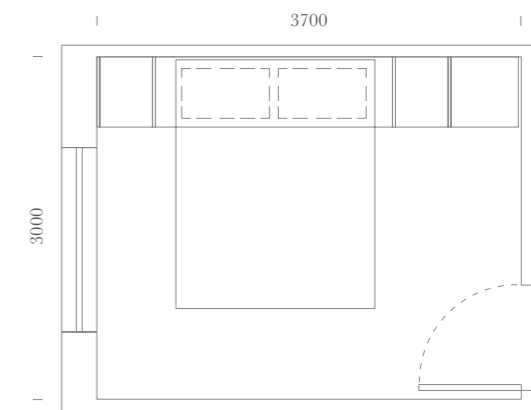

SPAZIO: 11m²

Elementi:

Letto Lucas ecopelle Moka / Maniglia Gola

Items:

Lucas bed ecoleather Moka / Gola handle

Finiture / Finishes:

Olmo
Chiaro

Platino